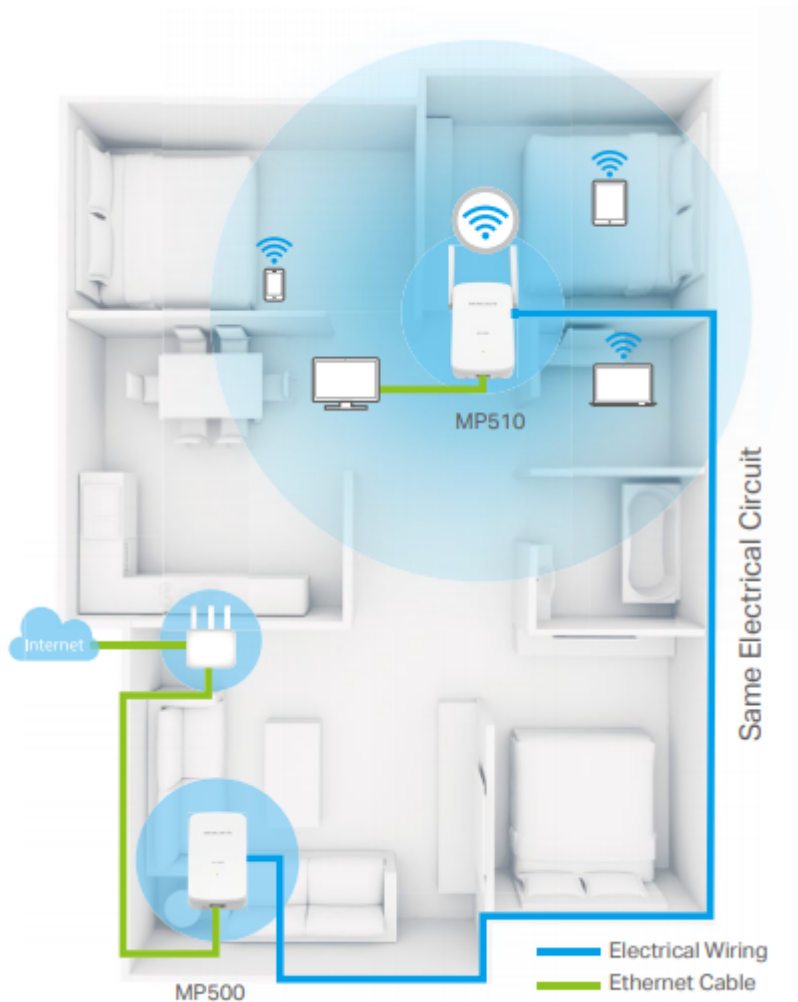

MERCUSYS MP510 KIT

Cena celkem:	1 568 Kč (bez DPH: 1 296 Kč)
Běžná cena:	1 725 Kč
Ušetříte:	157 Kč
Kód zboží:	NARTPL1119
Part No.:	MP510 KIT
Záruka:	36 měs.
Stav:	Nové zboží

Popis

Mercusys MP510 KIT

Sada powerline adaptérů s pokročilou technologií **HomePlug AV2** poskytuje uživatelům vysokorychlostní přenos dat rychlostí **až 1000 Mb/s** po elektrickém vedení. To vše s dosahem **až 300 metrů**. Streamujte v HD, hrajte online a stahujte velké soubory bez přerušení.

Každá powerline jednotka je vybavena **gigabitovým ethernetovým portem** a umožňuje tak uživatelům v místnosti připojit zařízení náročné na šířku pásma.

- **HomePlug AV2 standard** - vysokorychlostní přenos dat rychlostí až 1000 Mb/s
- **Gigabitový port** - poskytuje zabezpečené kabelové připojení pro váš počítač, chytrou televizi nebo herní konzoli
- **Plug and Play** - umožňuje jednoduché a rychlé nastavení během pár minut
- **Snadné rozšíření** - rozšířte pokrytí pouhým přidáním dalších powerline adaptérů

ZÁKLADNÍ SPECIFIKACE

Typ zásuvky: EU

Rychlost přenosu dat: až 1000 Mb/s

Standardy a protokoly: HomePlug AV2, HomePlug AV, IEEE 802.3, IEEE 802.3u, IEEE802.11b/g/n

Rozhraní: 1× Gigabit RJ-45

Zabezpečení: 128bitové AES šifrování, WPA-PSK, WPA2-PSK, WPA/WPA2, WEP

Dosah: až 300 m

Rozměry:

MP510: 112 × 84,7 × 39 mm

MP500: 101 × 60 × 36 mm

Barva: bílá