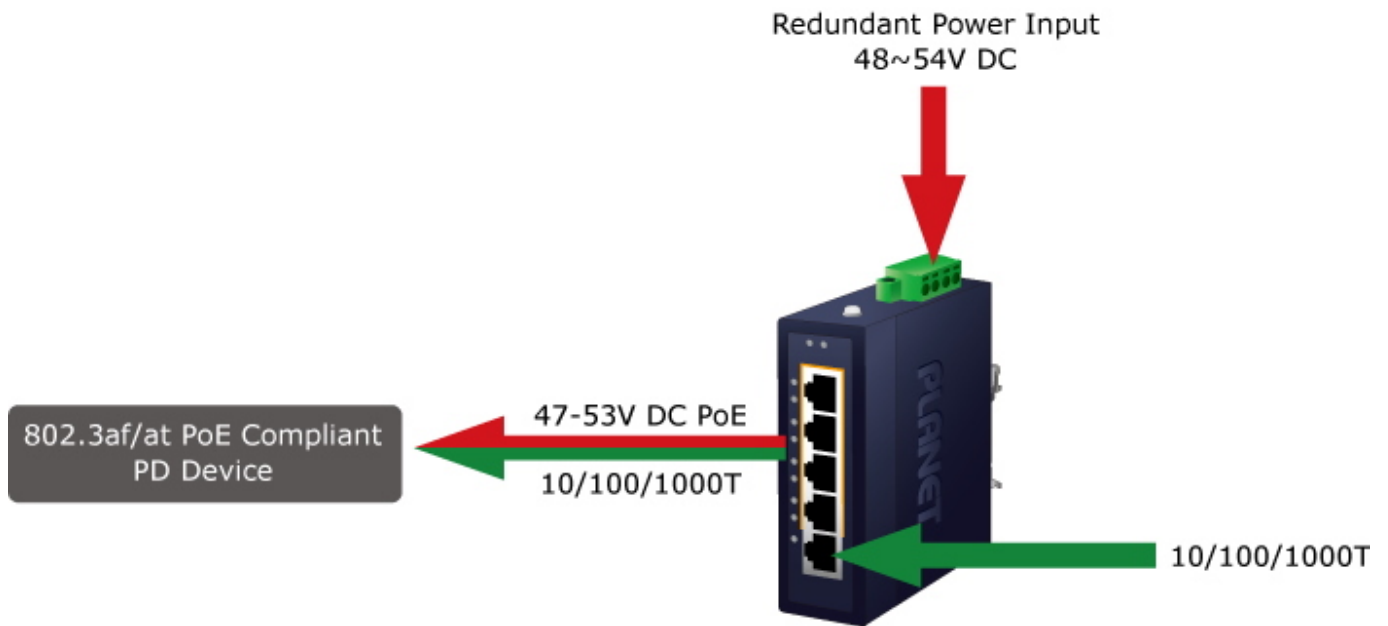

PLANET IGS-504PT

Cena celkem:	4 855 Kč
	(bez DPH: 4 013 Kč)
Běžná cena:	5 341 Kč
Ušetříte:	486 Kč
Kód zboží:	NETPLA2370
Part No.:	IGS-504PT
Záruka:	60 měs.
Stav:	Nové zboží

Popis

PLANET IGS-504PT

Průmyslový mini switch nabízející **5x RJ-45 10/100/1000 Base-T** port, z toho čtyři porty s podporou **PoE+ (802.3af/at)** napájení až **30 W** na port a celkový napájecí PoE výkon **120 W**.

Díky svému kovovému pouzdrvu s krytím dle certifikace **IP30** odolává vysokým teplotám **od -40 do +75 °C**, a i díky tomu je vhodný do náročných provozů. Přepínací kapacita switche je **10 Gbps** a propustnost činí **7,4 Mpps**.

PoE funkce:

Celkový napájecí výkon: 120 W IEEE 802.3af/at

Počet injektorů: 4x až 30 W (max. 30 W při napájení 54 V, max. 15 W při napájení 48 V)

Typ napájení: End-span

Průmyslové vlastnosti:

zařízení je odolné proti pádu (IEC-60068-2-32) z výšky 75 cm na všechny dopadové části

zařízení je odolné proti vibracím (IEC-60068-2-6)

zařízení je odolné proti přetížení krátkodobému zrychlení 50g, dlouhodobému 4g, (IEC-60068-2-27)

elektrická bezpečnost dle CE EN-60950

Non-stop Ethernet Server Dual Power Input with Auto Failover