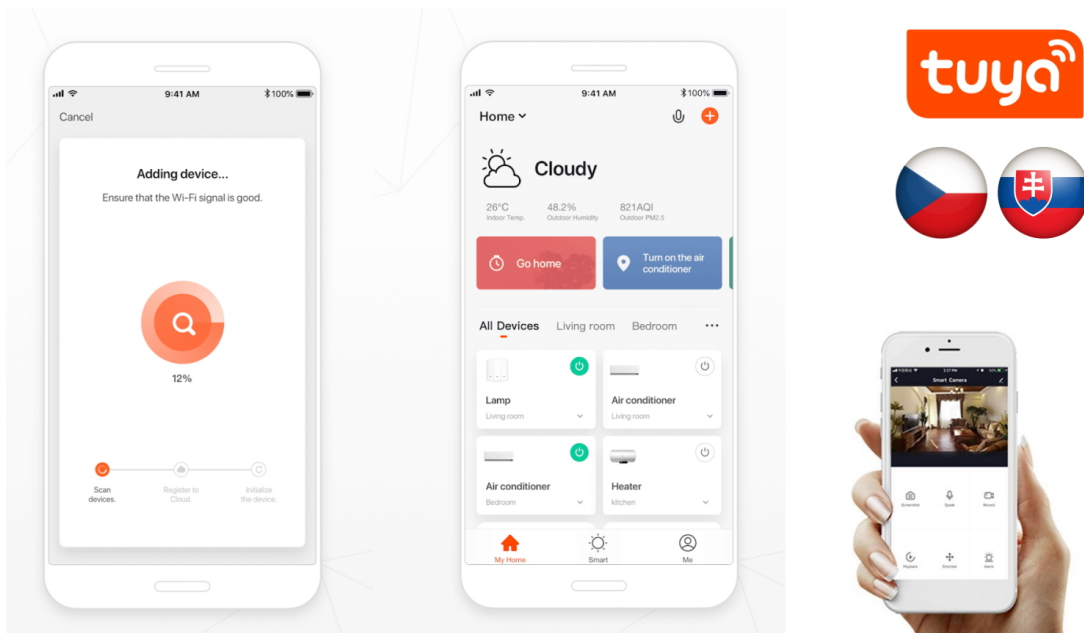

IMMAX NEO E14 6W RGB+CCT

Cena celkem:	245 Kč
	(bez DPH: 202 Kč)
Běžná cena:	269 Kč
Ušetříte:	24 Kč
Kód zboží:	OSVIMM1156
Part No.:	07716L
Záruka:	24 měs.
Stav:	Nové zboží

Popis

IMMAX NEO E14 6 W RGB+CCT

Chytrá, **stmívatelná**, barevná LED žárovka umožňuje **nastavení barvy a jasu** světla dle aktuální potřeby. Kromě **RGB** barevné škály je možné měnit také teplotu světla od teplé až po studenou bílou. Žárovka je založena na bezpečné a spolehlivé bezdrátové komunikaci **Wi-Fi**. Samozřejmostí je kompatibilita se systémy iOS či Android a hlasovým ovládním přes Amazon Alexa, Google Assistant nebo Apple Siri.

ZÁKLADNÍ SPECIFIKACE

- Patice:** E14
- Příkon:** 6 W
- Svítilivost:** 470 lm (odpovídá klasické žárovce s výkonem 40 W)
- Barva světla:** RGB + teplá-studená bílá
- Barevná teplota:** 2700-6500 K
- Stmívání:** ano
- Životnost:** 25000 hodin
- Vstupní napětí:** 230 V AC
- Úhel světelného paprsku:** 200°