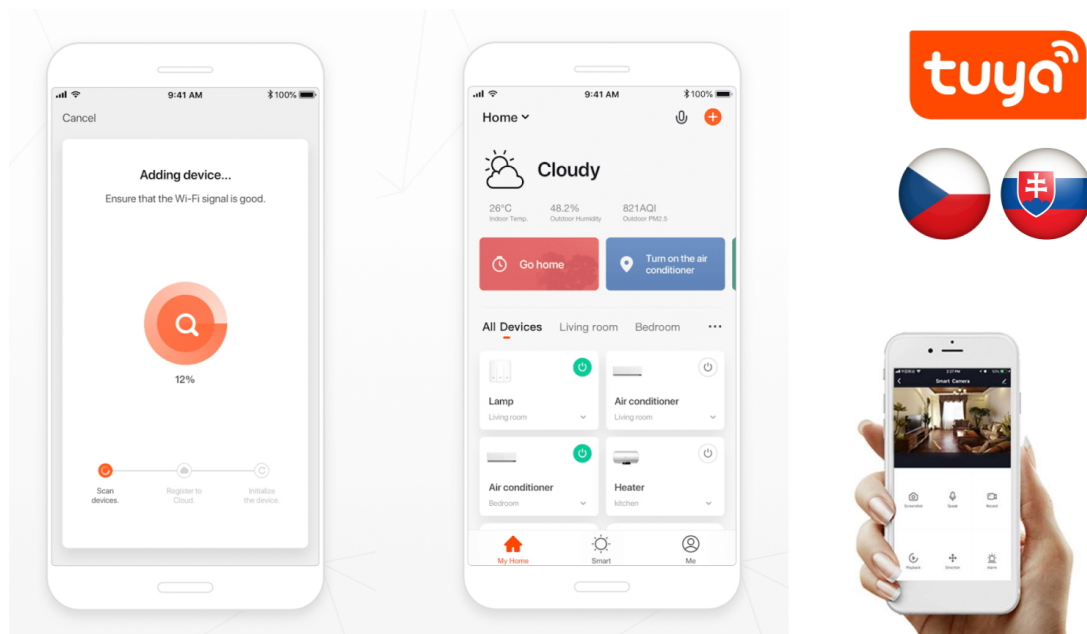

Chytrá, **stmívatelná**, barevná LED žárovka umožňuje **nastavení barvy a jasu** světla dle aktuální potřeby. Kromě **RGB** barevné škály je možné měnit také teplotu světla od teplé až po studenou bílou. Žárovka je založena na bezpečné a spolehlivé bezdrátové komunikaci **Wi-Fi**. Samozřejmostí je kompatibilita se systémy iOS či Android a hlasovým ovládáním přes Amazon Alexa, Google Assistant nebo Apple Siri.

Balení obsahuje tři žárovky.

ZÁKLADNÍ SPECIFIKACE

Patice: GU10

Příkon: 6 W

Svítilivost: 350 lm (odpovídá klasické žárovce s výkonem 25 W)

Barva světla: RGB + teplá-studená bílá

Barevná teplota: 2 700-6 500 K