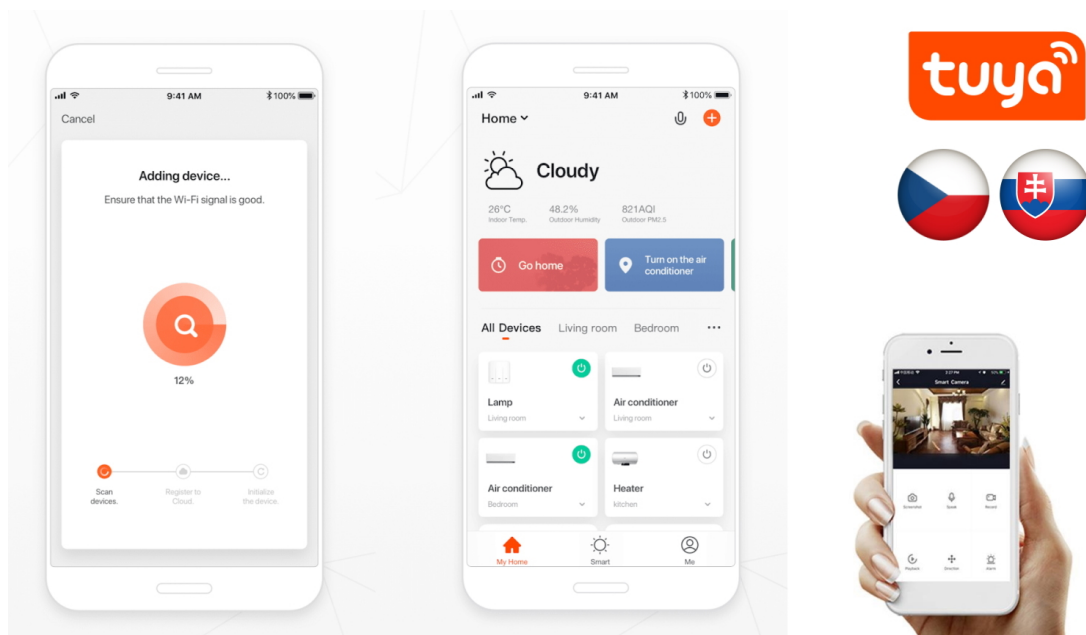

### IMMAX NEO GU10 6 W RGB+CCT

Chytrá, **stmívatelná**, barevná LED žárovka umožňuje **nastavení barvy a jasu** světla dle aktuální potřeby. Kromě **RGB** barevné škály je možné měnit také teplotu světla od teplé až po studenou bílou. Žárovka je založena na bezpečné a spolehlivé bezdrátové komunikaci **Wi-Fi**. Samozřejmostí je kompatibilita se systémy iOS či Android a hlasovým ovládním přes Amazon Alexa, Google Assistant nebo Apple Siri.