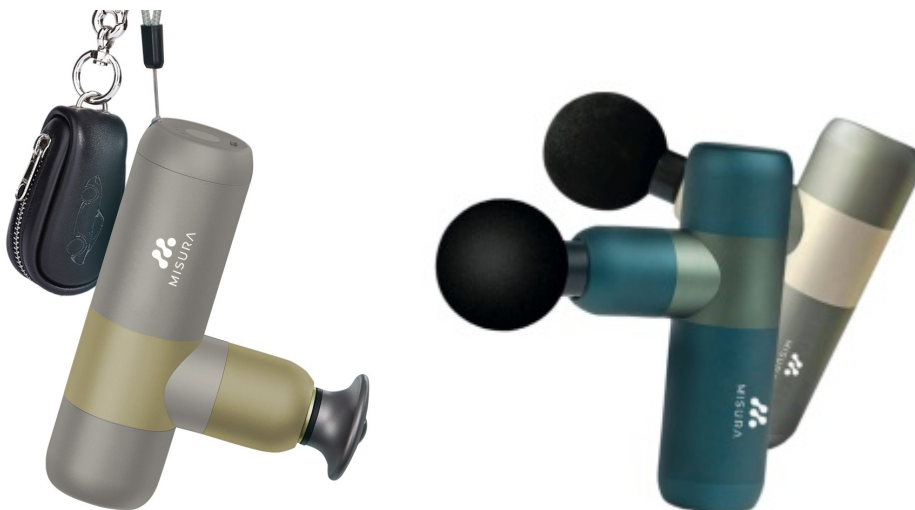

MISURA MB4 BÉŽOVO-ZLATÁ

Cena celkem:	2 903 Kč
	(bez DPH: 2 399 Kč)
Běžná cena:	3 193 Kč
Ušetříte:	290 Kč
Kód zboží:	POZMIS1003
Part No.:	P21MB4GO
Záruka:	24 měs.
Stav:	Nové zboží

Popis

MISURA MB4

Ruční masážní pistole MISURA MB4 je určena pro uvolnění svalů a jejich relaxaci po sportovním výkonu, cvičení nebo dlouhém sezení v kanceláři. Dopřejte si kvalitní péči o vaše záda, ramena či šíji jednoduše v pohodlí domova. Toto zařízení disponuje **4 masážními hlavicemi**, které stimulují svalovou tkáň tlakovými pulsy. V důsledku toho pomáhá uvolnit svaly, zlepšuje krevní oběh a zrychluje regeneraci. Díky tomu snižuje také svalovou tenzi a bolest. Masážní přístroj **MISURA MB4** je výsledkem práce fyzioterapeutů, odborníků na svaly a profesionálních sportovců, aby bylo docíleno co nejefektivnějších výsledků formou domácí regenerace. Je vhodný **pro všechny věkové skupiny, příležitostné sportovce i pravidelné milovníky pohybu.**

Hlavní přednosti masážní pistole MISURA MB4

- Posiluje ohebnost svalů
- Urychluje regeneraci a růst svalů
- Snižuje obsah kyseliny mléčné těle, která se tvoří při posilování a zátěži
- Zlepšuje průtok krve

Ruční masážní zařízení aplikuje koncentrované **tlakové pulsy** hluboko do svalové tkáně. Tyto pulsy eliminují svalové uzly, pomáhají **uvolnit svaly**, zlepšovat krevní oběh a zvyšovat rozsah pohybu. Správné použití masážní pistole může rychle zkrátit dobu regenerace po výkonu a zároveň snížit napětí a případnou bolest svalů. Na výběr je ze **čtyř rychlostních stupňů** v rozsahu **1200 až 2800 úderů za minutu**. O napájení se stará vestavěná dobíjecí baterie s celkovou kapacitou 2000 mAh, která zajistí **až 4 hodiny provozu**. Aby se zabránilo příliš dlouhé době masáže jedné části těla, funkce **Smart Shutdown** automaticky vypne zařízení po 10 minutách používání. Zajistě potěší také možnost využít zařízení jako **powerbanku** k dobíjení mobilních telefonů či tabletů. Nabíjení je realizováno skrze konektor **USB typu C**.