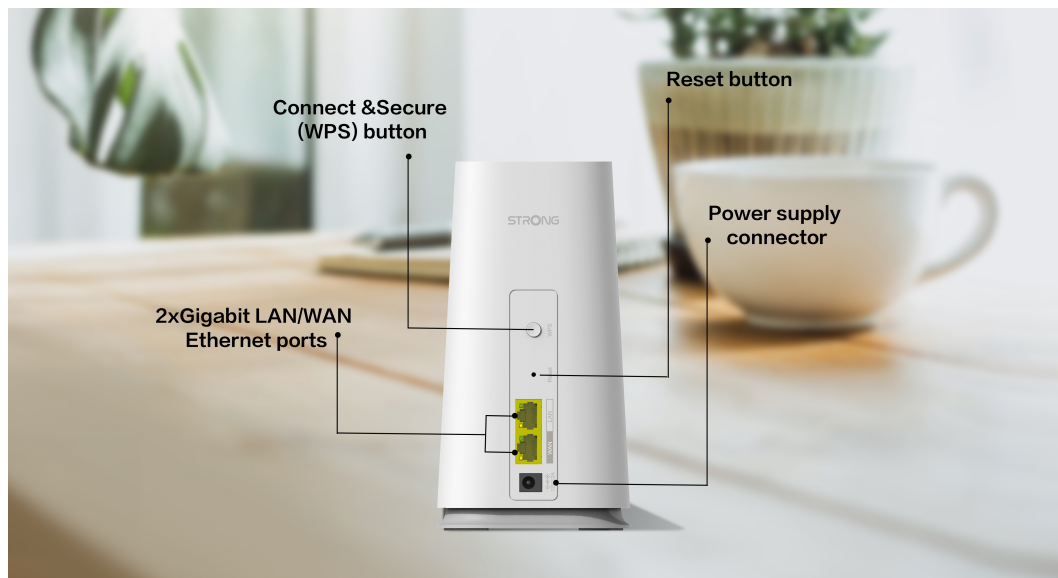

STRONG ATRIA WI-FI MESH HOME KIT 2100

Cena celkem:	2 255 Kč
	(bez DPH: 1 863 Kč)
Běžná cena:	2 480 Kč
Ušetříte:	225 Kč
Kód zboží:	NETSRG1028
Part No.:	MESHKIT2100
Záruka:	48 měs.
Stav:	Nové zboží

Popis

Strong ATRIA Wi-Fi Mesh Home Kit 2100

Sada Wi-Fi Mesh Home Kit 2100 využívá systém dvojice **dvoupásmových jednotek** (2,4 + 5 GHz) k dosažení bezproblémového celoplošného Wi-Fi pokrytí a **eliminaci slabé oblasti signálu**. Díky pokročilé **technologii Mesh** spolupracují jednotky na vytvoření jednotné sítě s jediným názvem sítě. Home Kit 2100 poskytuje rychlé a stabilní spojení rychlostí **až 2100 Mb/s** a spolupracuje s jakýmkoli standardním modemem nebo routerem. Tento systém je ideální pro pokrytí bezdrátovým signálem celé domácnosti (součástí balení jsou 2 jednotky).

Díky **inteligentnímu roamingu** se zařízení automaticky přepínají mezi jednotkami a poskytují tak stále silný signál v rámci jimi pokrývaného prostoru. Dvojice zařízení pokrývá Wi-Fi signálem plochu **až 200 m²** a pokud to nestačí, můžete přidat **až 4 další jednotky Home 2100 Add-on** pro pokrytí až 600 m².