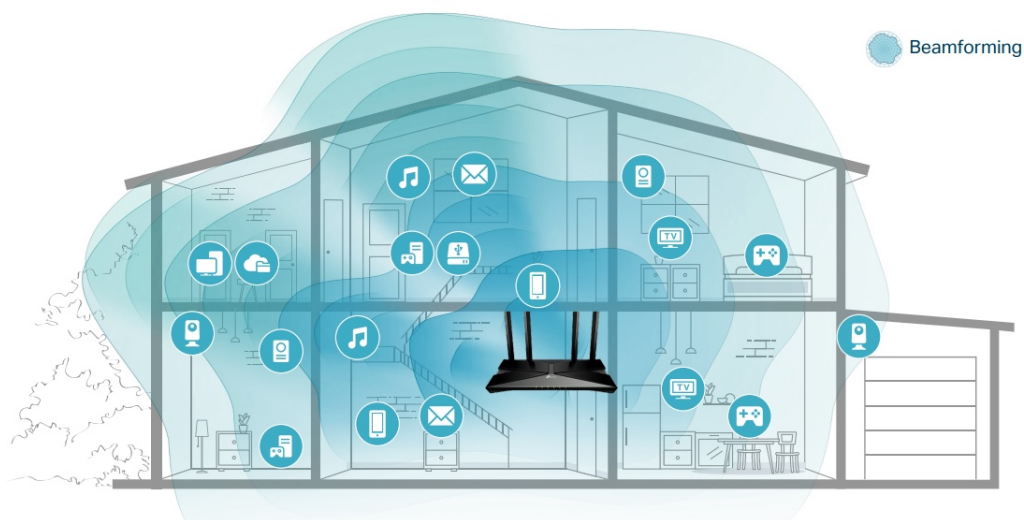

- **Gigabitová Wi-Fi síť pro streamování v rozlišení 8K** - 5400 Mbit/s WiFi síť s podporou 4x4 HT160 pro rychlejší prohlížení webových stránek, streamování a stahování, a to vše současně.
- **Připojte více zařízení** - Router podporuje technologie MU-MIMO a OFDMA, které snižují zahlcení sítě a čtyřnásobně zvyšují průměrnou propustnost.
- **Širší pokrytí** - 6 antén a technologie Beamforming zajišťují rozsáhlé pokrytí.
- **Lepší odvětrávání, méně tepla** - Díky vylepšeným ventilačním otvorům může celý router pracovat na plný výkon.
- **Snadné nastavení** - Pomocí aplikace Tether dokončete aktualizaci vaší sítě během několika minut.

Beamforming

Technologie Beamforming (tvarování paprsků) a 6 antén s vysokým ziskem se spojí a vytvoří silný a spolehlivý Wi-Fi signál v celé domácnosti, poskytují hladké a stabilní připojení pro každého klienta.

Technologie OFDMA

Přidejte další Wi-Fi zařízení bez oslabení výkonu. OFDMA umožňuje používat jedno pásmo více zařízeními současně, takže vaše Wi-Fi může podporovat více zařízení ve srovnání se stejnou rychlostí u routeru s Wi-Fi 5.