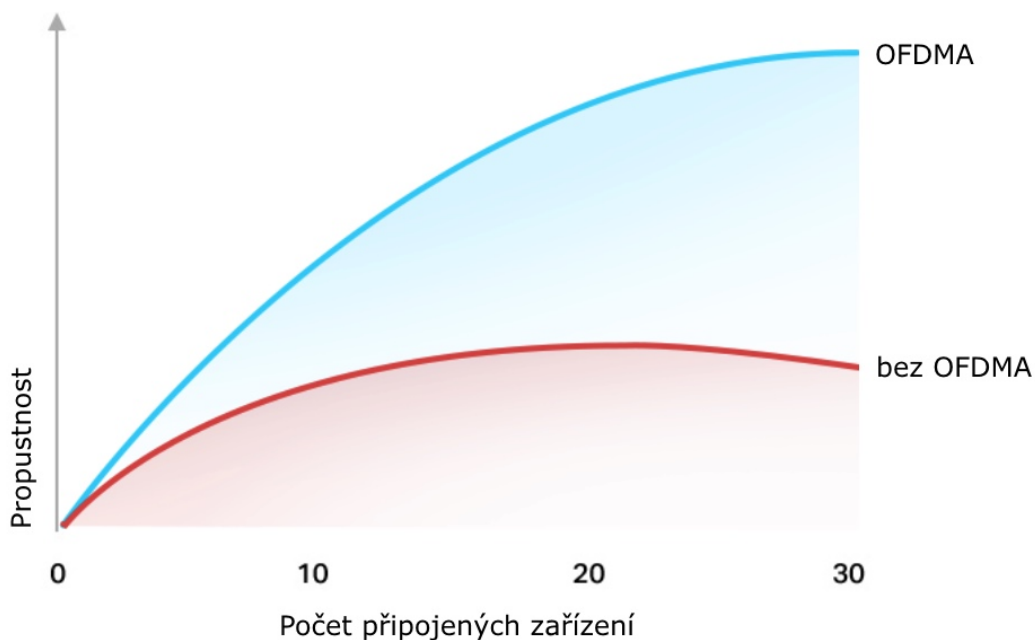

Technologie OFDMA

Přidejte další Wi-Fi zařízení bez oslabení výkonu. OFDMA umožňuje používat jedno pásmo více zařízeními současně, takže vaše Wi-Fi může podporovat více zařízení ve srovnání se stejnou rychlostí u routeru s Wi-Fi 5.

ZÁKLADNÍ SPECIFIKACE

Standard: 802.11a/b/g/n/ac/ax

Rychlost datového přenosu: 4804 Mbps - 5 GHz, 574 Mbps - 2,4 GHz

Anténa: 6x externí všesměrová anténa

Porty: 4x RJ-45 LAN, 1x RJ-45 WAN, 1x USB 3.0

Frekvenční pásmo: 2,4 GHz, 5 GHz

Zabezpečení: WPA, WPA2, WPA3, WPA/WPA2-Enterprise (802.1x)

Podpora PoE: ne

Rozměry: 272,5 x 147,2 x 49,2 mm