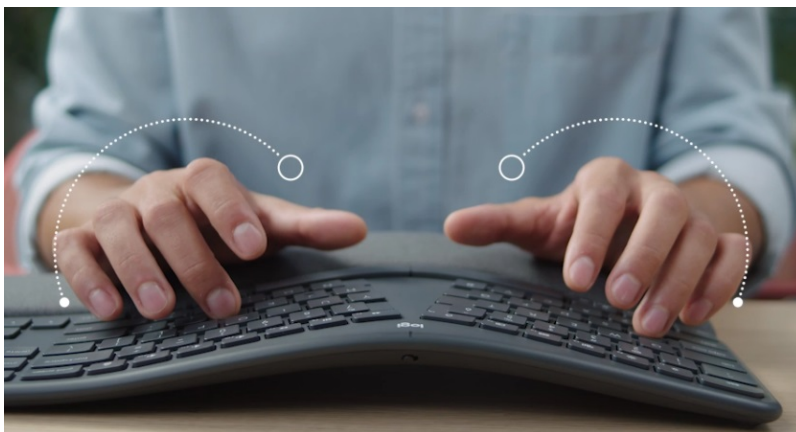

Ergonomická klávesnice Logitech Ergo K860 pro pohodlné psaní a podporu pracovní činnosti. **Ergonomické funkce** umožňují lepší držení těla, oporu během psaní a tím také menší námahu svalů. **Zakřivená konstrukce s děleným klávesovým rámem** vám umožní psát přirozeněji a v lepší pozici držení těla. **Sešikmený profil snižuje nápor na svaly v předloktí a zápěstí**, takže ruce jsou uvolněnější a předcházíte tak bolesti. **Klávesnice Logitech Ergo K860** je vybavena **polstrovanou opěrkou zápěstí**, která je dostatečně prostorná, poskytuje oporu zápěstí a **snižuje ohýbání o 25 %**.

Opěrka je zhotovena ze 3 vrstev:

- **pletená textilie na povrchu** - robustní a odolná vůči skvrnám, snadno se čistí a je hladká na dotek
- **podpůrná vrstva** - 2mm pěna vysoké hustoty pro rovnoměrné rozprostření tlaku a stabilitu
- **vrstva pro pohodlí** - 4mm paměťová pěna pro komfort během psaní

Klávesnice Logitech Ergo K860 podporuje rychlé a precizní psaní a zadávání veškerých znaků. Matný povrch umožňuje snadný skluz prstů a tím svižné činnost. Hmatové prvky zlepšují orientaci i soustředění při psaní dlouhých textů. **Konvexní zakřivení** slouží k přirozenému umístění prstů i celých rukou.

Logitech Ergo K860

Ergonomická klávesnice s **měkkou opěrkou dlaní z paměťové pěny** zajišťuje optimální polohu vašich rukou a přispívá ke snížení tlaku na oblast zápěstí. Díky systému kláves **Logitech PerfectStroke** je psaní tiché a plynulé. Připojení k počítači je realizováno bezdrátově skrze **Bluetooth** či miniaturní USB přijímač **Logitech Unifying** a technologii **2,4 GHz**. Klávesnice podporuje připojení až ke **třem zařízením současně**, mezi nimiž lze přepínat pouhým stiskem klávesy. Napájení má na starost dvojice AAA baterií, které jsou součástí balení.