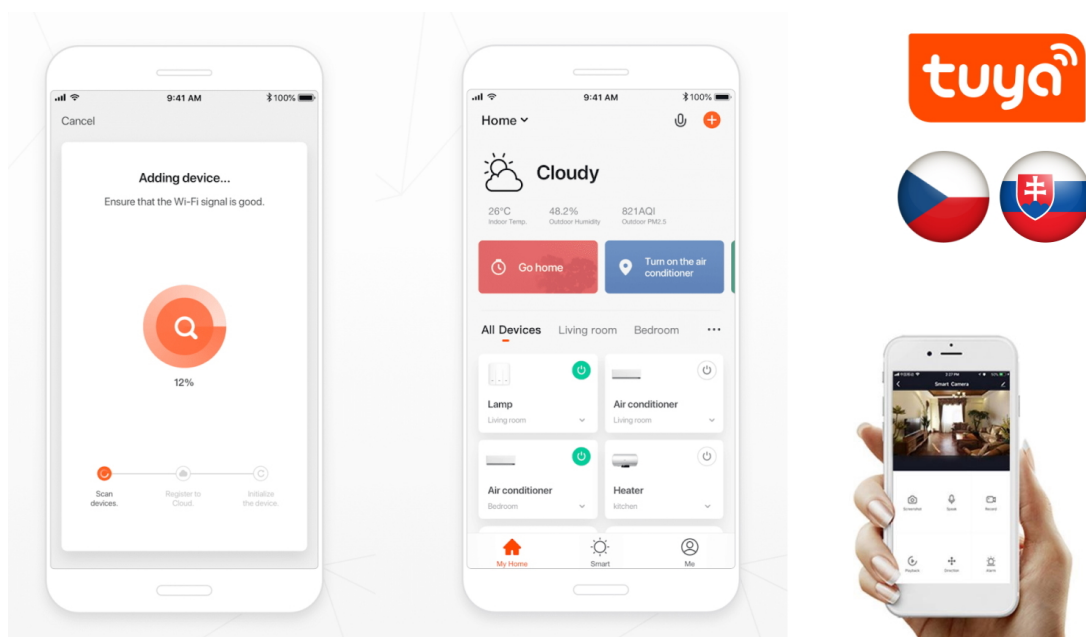

Designové LED nástěnné svítidlo stylově dotvoří atmosféru každého pokoje vaší chytré domácnosti. Svítidlo lze propojit s chytrou bránou **IMMAX NEO** a ovládat tak celou síť domácích světelných zdrojů skrze dálkový ovladač či aplikaci v mobilním telefonu. Dálkový ovladač **Zigbee 3.0** je součástí balení.