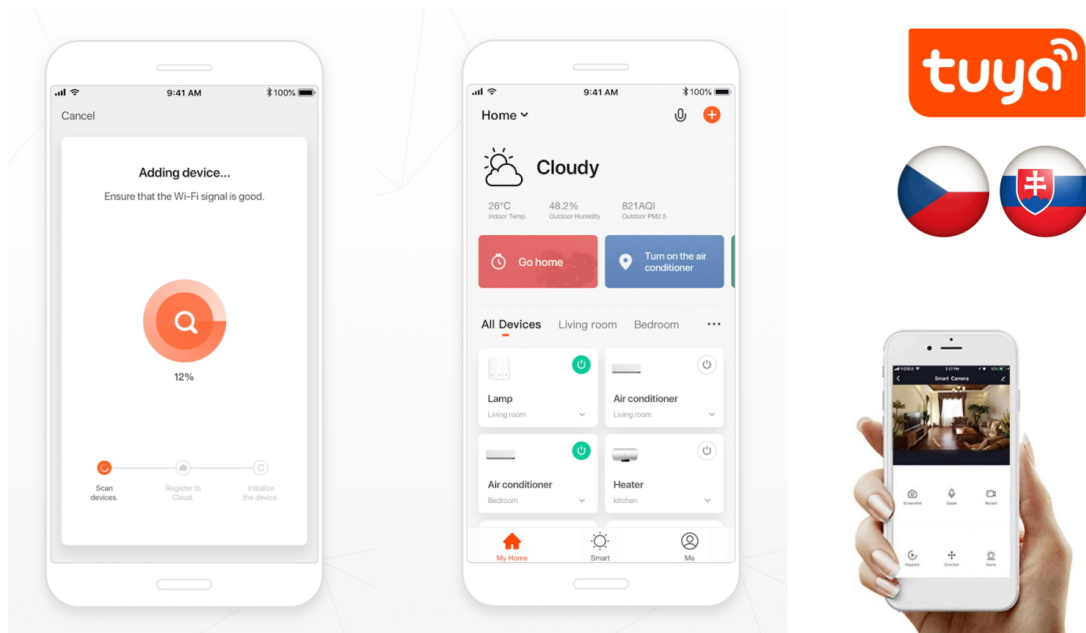

Inteligentní stropní světlo na první pohled zaujme propracovaným designem s lomenými hranami ve tvaru diamantu. Do každého interiéru vnese luxus, avšak při zachování jednoduchosti a střídmosti. Svítidlo lze propojit s chytrou bránou **IMMAX NEO PRO** a ovládat tak celou síť domácích světelných zdrojů skrze dálkový ovladač či aplikaci v mobilním telefonu. Komunikuje na bezdrátovém protokolu **Zigbee 3.0**, je plně kompatibilní se systémem Philips HUE a **podporuje hlasové asistenty** Amazon Alexa, Google Assistant a Apple Siri.

Vstupní napětí: AC 100–240 V

Rozměry: 400 × 400 × 100 mm

Barva: černá

TuyaSmart:

[Aplikace pro Android](#)

[Aplikace pro iOS](#)
