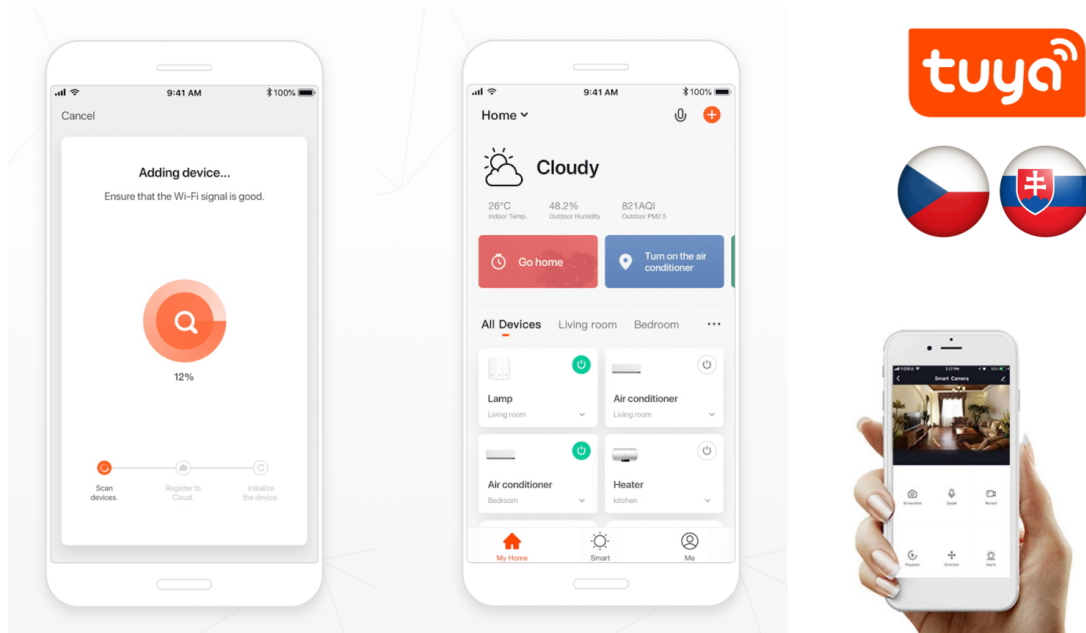

Inteligentní stropní světlo na první pohled zaujme propracovaným designem s lomenými hranami ve tvaru diamantu. Do každého interiéru vnese luxus, avšak při zachování jednoduchosti a střídmosti. Svítidlo lze propojit s chytrou bránou **IMMAX NEO PRO** a ovládat tak celou síť domácích světelných zdrojů skrze dálkový ovladač či aplikaci v mobilním telefonu. Komunikuje na bezdrátovém protokolu **Zigbee 3.0**, je plně kompatibilní se systémem Philips HUE a **podporuje hlasové asistenty** Amazon Alexa, Google Assistant a Apple Siri.

Vstupní napětí: AC 100–240 V

Rozměry: 600 × 600 × 100 mm

Barva: černá

TuyaSmart:

[Aplikace pro Android](#)

[Aplikace pro iOS](#)
