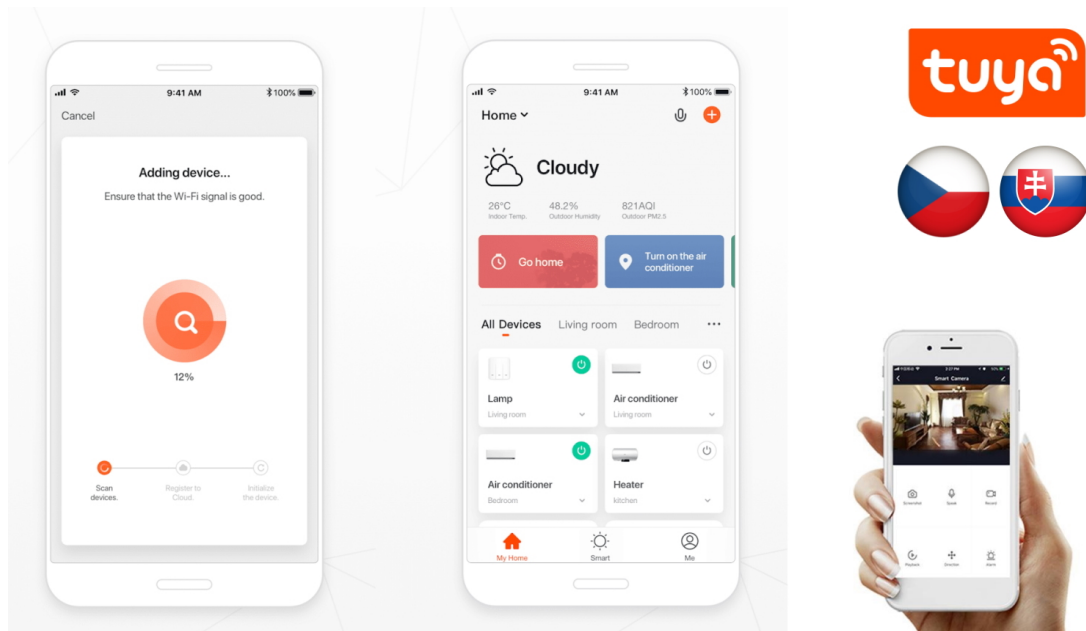

Inteligentní stropní světlo na první pohled zaujme propracovaným designem s lomenými hranami ve tvaru diamantu. Do každého interiéru vnese luxus, avšak při zachování jednoduchosti a střídmosti. Svítidlo lze propojit s chytrou bránou **IMMAX NEO PRO** a ovládat tak celou síť domácích světelných zdrojů skrze dálkový ovladač či aplikaci v mobilním telefonu. Komunikuje na bezdrátovém protokolu **Zigbee 3.0**, je plně kompatibilní se systémem Philips HUE a **podporuje hlasové asistenty** Amazon Alexa, Google Assistant a Apple Siri.

Vstupní napětí: AC 100 - 240 V

Rozměry: 800 x 800 x 100 mm

Barva: černá

TuyaSmart:

[Aplikace pro Android](#)

[Aplikace pro iOS](#)
