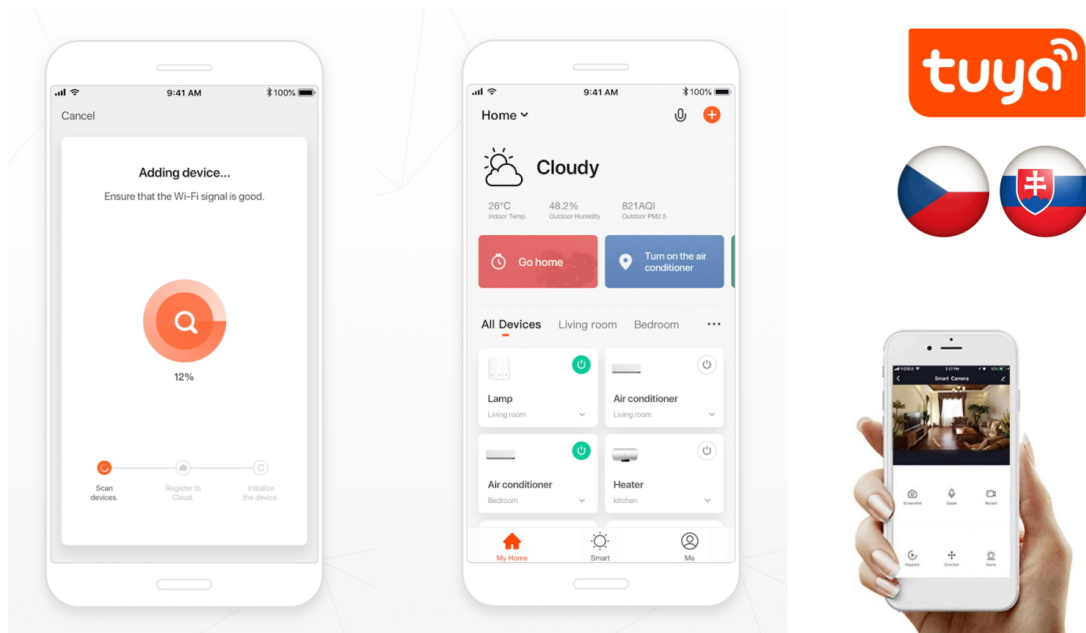

Inteligentní stropní světlo na první pohled zaujme propracovaným designem s lomenými hranami ve tvaru diamantu. Do každého interiéru vnese luxus, avšak při zachování jednoduchosti a střídmosti. Svítidlo lze propojit s chytrou bránou **IMMAX NEO PRO** a ovládat tak celou síť domácích světelných zdrojů skrze dálkový ovladač či aplikaci v mobilním telefonu. Komunikuje na bezdrátovém protokolu **Zigbee 3.0**, je plně kompatibilní se systémem Philips HUE a **podporuje hlasové asistenty** Amazon Alexa, Google Assistant a Apple Siri.

Vstupní napětí: AC 100–240 V

Rozměry: 400 × 400 × 100 mm

Barva: zlatá

TuyaSmart:

[Aplikace pro Android](#)

[Aplikace pro iOS](#)
