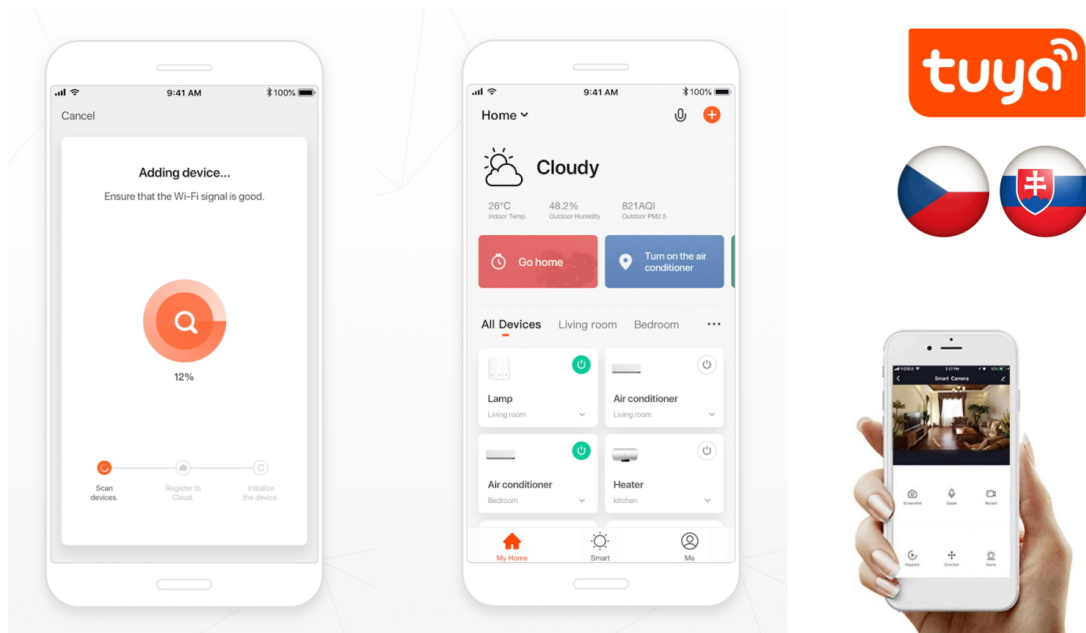

Inteligentní stropní světlo na první pohled zaujme propracovaným designem s lomenými hranami ve tvaru diamantu. Do každého interiéru vnese luxus, avšak při zachování jednoduchosti a střídmosti. Svítidlo lze propojit s chytrou bránou **IMMAX NEO PRO** a ovládat tak celou síť domácích světelných zdrojů skrze dálkový ovladač či aplikaci v mobilním telefonu. Komunikuje na bezdrátovém protokolu **Zigbee 3.0**, je plně kompatibilní se systémem Philips HUE a **podporuje hlasové asistenty** Amazon Alexa, Google Assistant a Apple Siri.

Vstupní napětí: AC 100–240 V

Rozměry: 600 × 600 × 100 mm

Barva: zlatá

TuyaSmart:

[Aplikace pro Android](#)

[Aplikace pro iOS](#)
