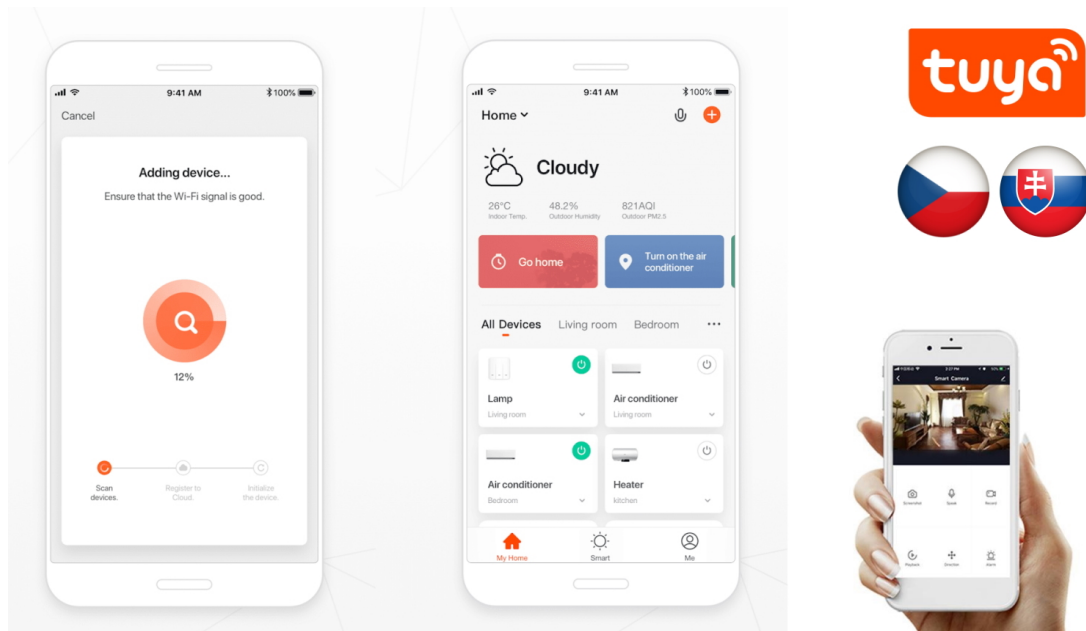

### IMMAX NEO DIAMANTE 60 W 80 cm

Inteligentní stropní světlo na první pohled zaujme propracovaným designem s lomenými hranami ve tvaru diamantu. Do každého interiéru vnese luxus, avšak při zachování jednoduchosti a střídmosti. Svítidlo lze propojit s chytrou bránou **IMMAX NEO PRO** a ovládat tak celou síť domácích světelných zdrojů skrze dálkový ovladač či aplikaci v mobilním telefonu. Komunikuje na bezdrátovém protokolu **Zigbee 3.0**, je plně kompatibilní se systémem Philips HUE a **podporuje hlasové asistenty** Amazon Alexa, Google Assistant a Apple Siri.