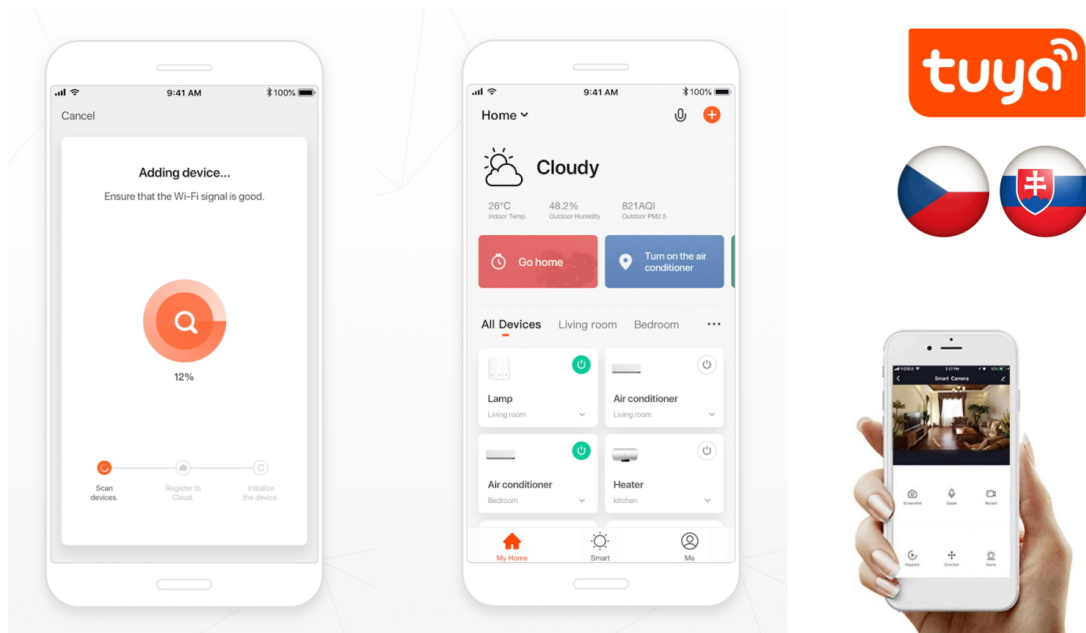

IMMAX NEO LÍNEA 40W 76CM ČERNÉ

Cena celkem:	4 110 Kč (bez DPH: 3 397 Kč)
Běžná cena:	4 521 Kč
Ušetříte:	411 Kč
Kód zboží:	OSVIMM1170
Part No.:	07137-B
Záruka:	36 měs.
Stav:	Nové zboží

Popis

IMMAX NEO LÍNEA 40 W

Designové LED nástěnné svítidlo stylově dotvoří atmosféru každého pokoje vaší chytré domácnosti. Díky vrchnímu i spodnímu osvětlení je vhodné také do předsíní, na chodby a na schodiště. Svítidlo lze propojit s chytrou bránou **IMMAX NEO** a ovládat tak celou síť domácích světelných zdrojů skrze dálkový ovladač či aplikaci v mobilním telefonu. Komunikuje na bezdrátovém protokolu **Zigbee 3.0**, je plně kompatibilní se systémem Philips HUE a **podporuje hlasové asistenty** Amazon Alexa, Google Assistant a Apple Siri. Dálkový ovladač **Zigbee 3.0** je součástí balení.