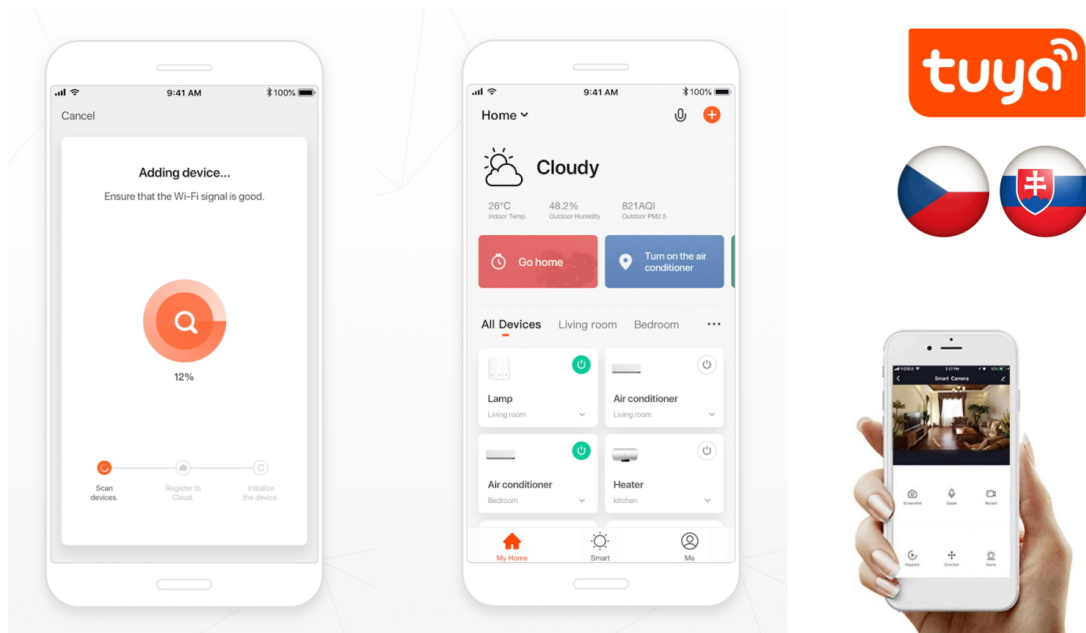

Designové LED nástěnné svítidlo stylově dotvoří atmosféru každého pokoje vaší chytré domácnosti. Díky vrchnímu i spodnímu osvětlení je vhodné také do předsíní, na chodby a na schodiště. Svítidlo lze propojit s chytrou bránou **IMMAX NEO** a ovládat tak celou síť domácích světelných zdrojů skrze dálkový ovladač či aplikaci v mobilním telefonu. Komunikuje na bezdrátovém protokolu **Zigbee 3.0**, je plně kompatibilní se systémem Philips HUE a **podporuje hlasové asistenty** Amazon Alexa, Google Assistant a Apple Siri. Dálkový ovladač **Zigbee 3.0** je součástí balení.