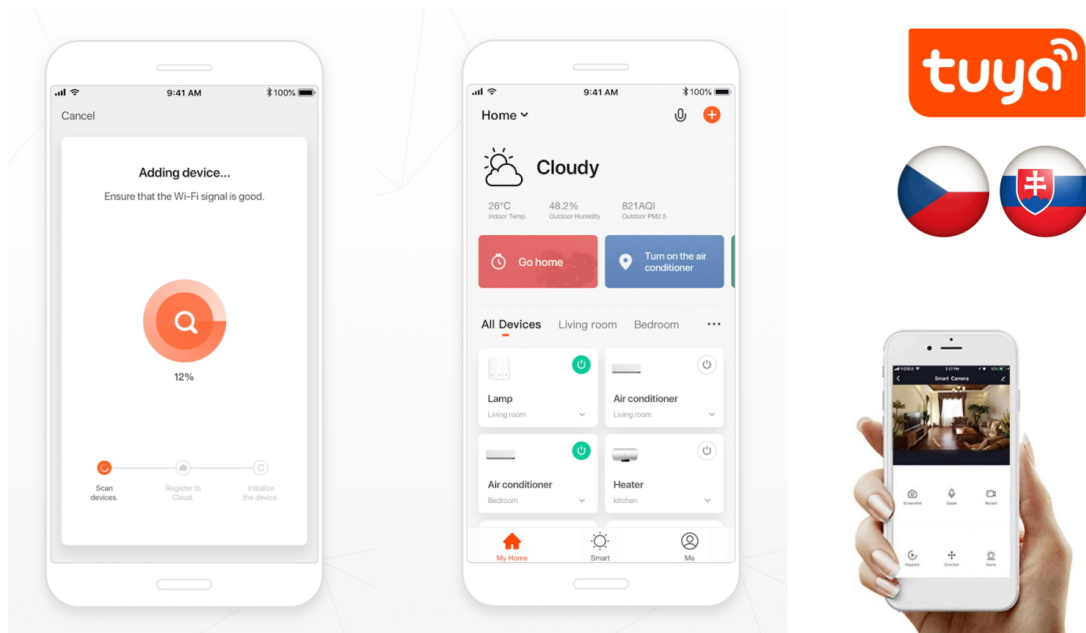

IMMAX NEO LÍNEA 40W 76CM BÍLÉ

Cena celkem:	4 110 Kč
	(bez DPH: 3 397 Kč)
Běžná cena:	4 521 Kč
Ušetříte:	411 Kč
Kód zboží:	OSVIMM1172
Part No.:	07137-W
Záruka:	36 měs.
Stav:	Nové zboží

Popis

IMMAX NEO LÍNEA 40 W

Designové LED nástěnné svítidlo stylově dotvoří atmosféru každého pokoje vaší chytré domácnosti. Díky vrchnímu i spodnímu osvětlení je vhodné také do předsíní, na chodby a na schodiště. Svítidlo lze propojit s chytrou bránou **IMMAX NEO** a ovládat tak celou síť domácích světelných zdrojů skrze dálkový ovladač či aplikaci v mobilním telefonu. Komunikuje na bezdrátovém protokolu **Zigbee 3.0**, je plně kompatibilní se systémem Philips HUE a **podporuje hlasové asistenty** Amazon Alexa, Google Assistant a Apple Siri. Dálkový ovladač **Zigbee 3.0** je součástí balení.