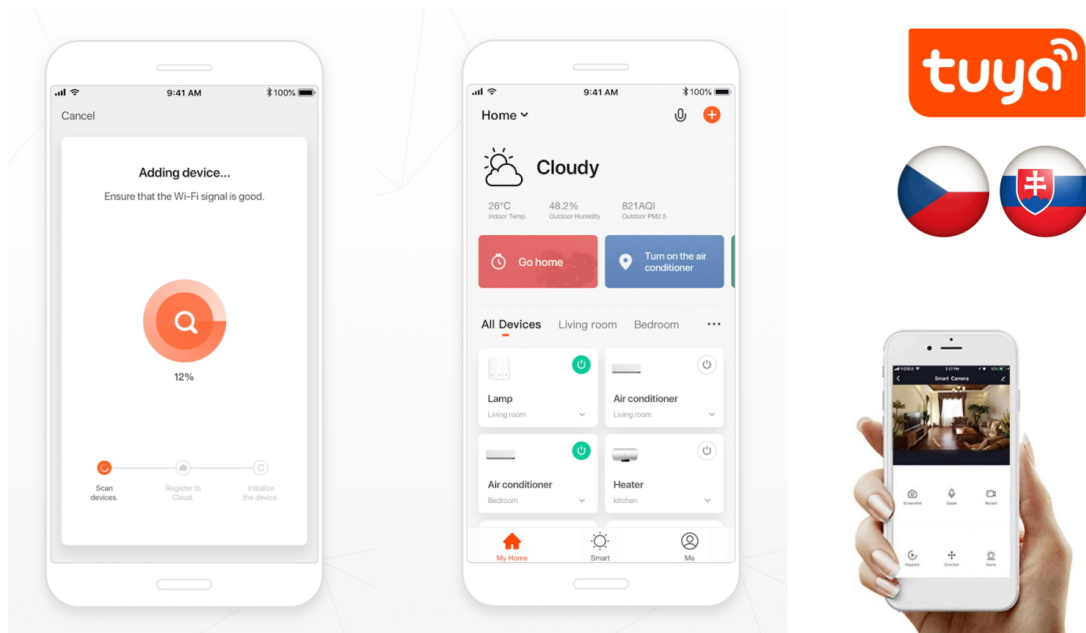

LED stropní svítidlo pro chytrou domácnost. Kvalitní difuzor zaručuje nádherné podání světla bez nežádoucích stínů. Svítidlo lze propojit s chytrou bránou **IMMAX NEO** a ovládat tak celou síť domácích světelných zdrojů skrze dálkový ovladač či aplikaci v mobilním telefonu. Komunikuje na bezdrátovém protokolu **Zigbee 3.0**, je plně kompatibilní se systémem Philips HUE a **podporuje hlasové asistenty** Amazon Alexa, Google Assistant a Apple Siri. Dálkový ovladač **Zigbee 3.0** je součástí balení.

Vstupní napětí: AC 100 - 240 V

Rozměry: 400 x 400 x 100 mm

Barva: šedá

TuyaSmart:

[Aplikace pro Android](#)

[Aplikace pro iOS](#)
