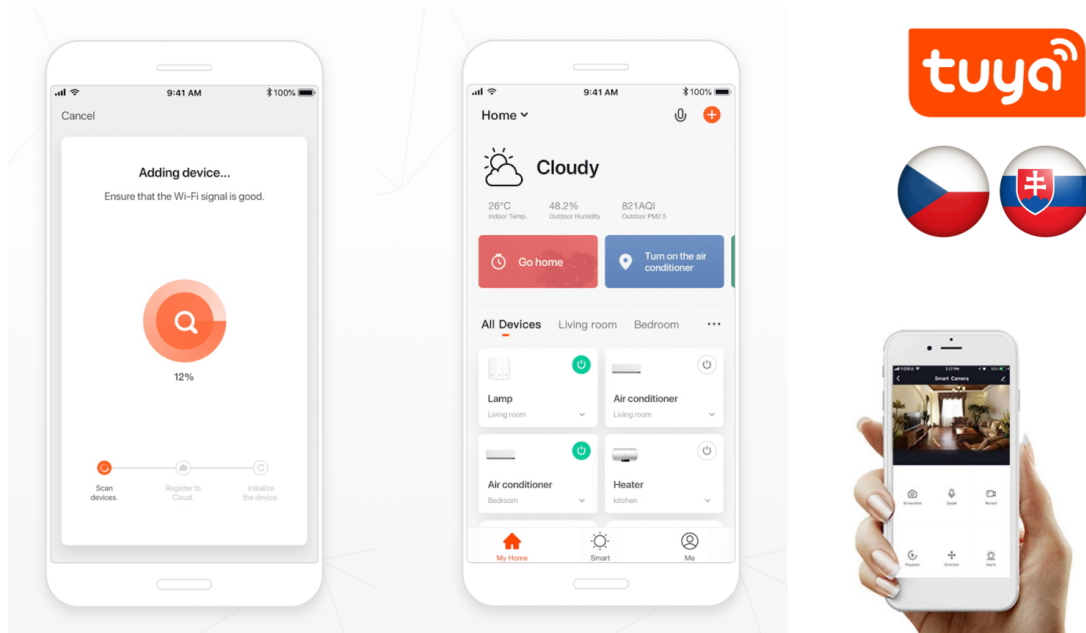

LED stropní svítidlo pro chytrou domácnost. Kvalitní difuzor zaručuje nádherné podání světla bez nežádoucích stínů. Svítidlo lze propojit s chytrou bránou **IMMAX NEO** a ovládat tak celou síť domácích světelných zdrojů skrze dálkový ovladač či aplikaci v mobilním telefonu. Komunikuje na bezdrátovém protokolu **Zigbee 3.0**, je plně kompatibilní se systémem Philips HUE a **podporuje hlasové asistenty** Amazon Alexa, Google Assistant a Apple Siri. Dálkový ovladač **Zigbee 3.0** je součástí balení.

Vstupní napětí: AC 100–240 V

Rozměry: 600 × 600 × 100 mm

Barva: šedá

TuyaSmart:

[Aplikace pro Android](#)

[Aplikace pro iOS](#)
