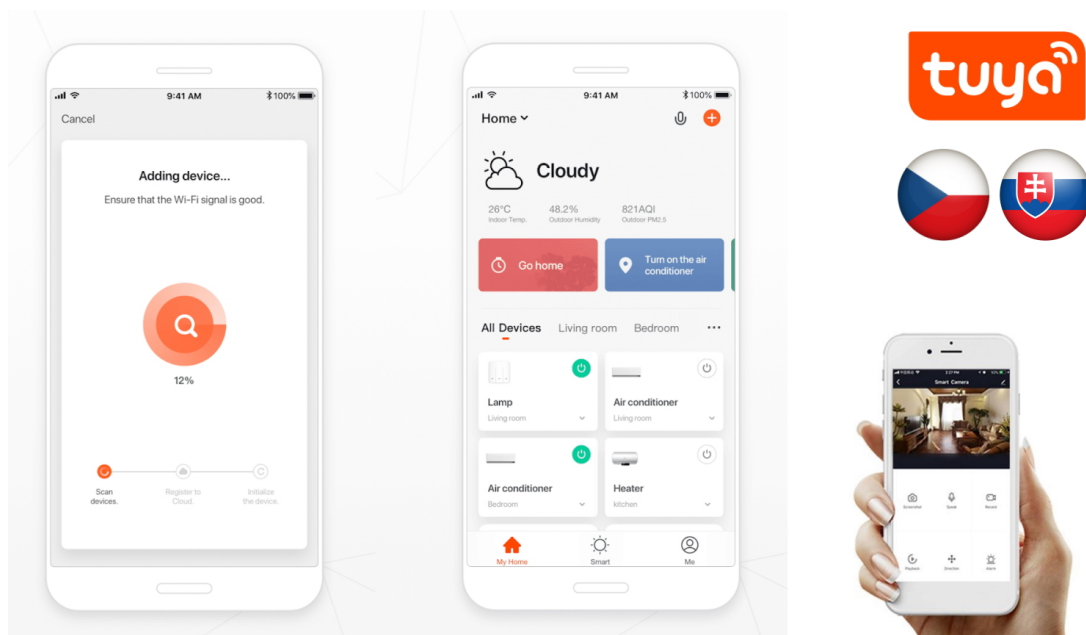

IMMAX NEO PASTEL 52 W

LED stropní svítidlo pro chytrou domácnost v minimalistickém designu. Svítidlo lze propojit s chytrou bránou **IMMAX NEO** a ovládat tak celou síť domácích světelných zdrojů skrze dálkový ovladač či aplikaci v mobilním telefonu. Komunikuje na bezdrátovém protokolu **Zigbee 3.0**, je plně kompatibilní se systémem Philips HUE a **podporuje hlasové asistenty** Amazon Alexa, Google Assistant a Apple Siri. Dálkový ovladač **Zigbee 3.0** je součástí balení.