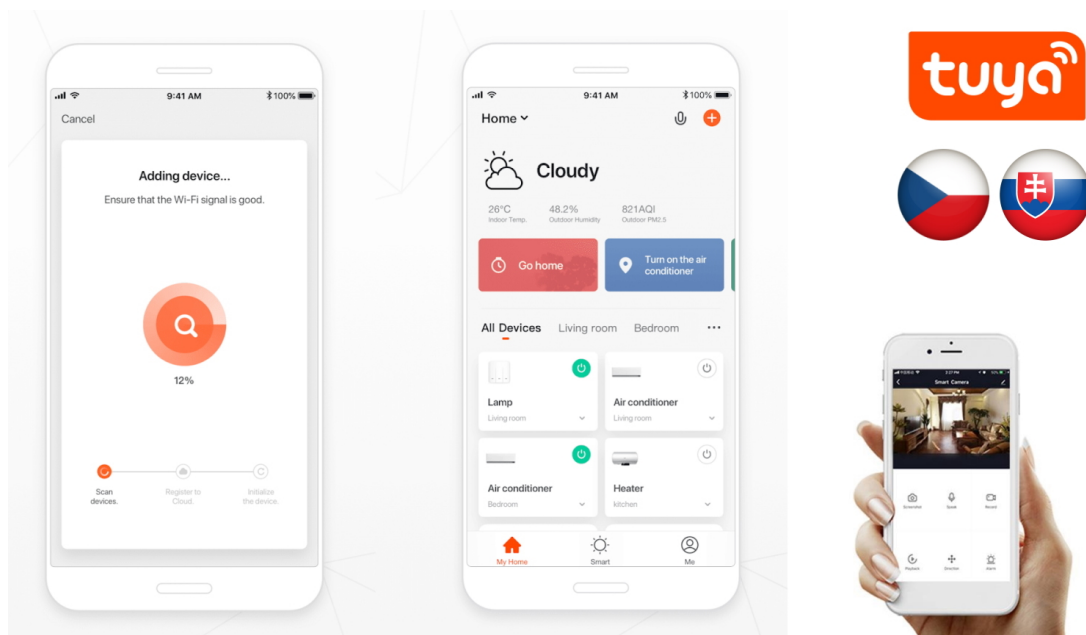

Inteligentní LED stropní svítidlo z kolekce IMMAX NEO LITE v elegantním provedení s boční linkou pro jemné rozptýlení světla do stran. Aplikace IMMAX NEO PRO, fungující na globální platformě TUYA, umožní pohodlné vzdálené ovládání celé sítě domácích světelných zdrojů. Je kompatibilní s iOS, Android, Samsung SmartThings, Amazon Alexa, Apple Siri zkratky a Google Assistant. Součástí balení je dálkový ovladač.

Vstupní napětí: AC 220 V

Rozměry: 400 x 400 x 75 mm

Barva: černá

TuyaSmart:

[Aplikace pro Android](#)

[Aplikace pro iOS](#)
