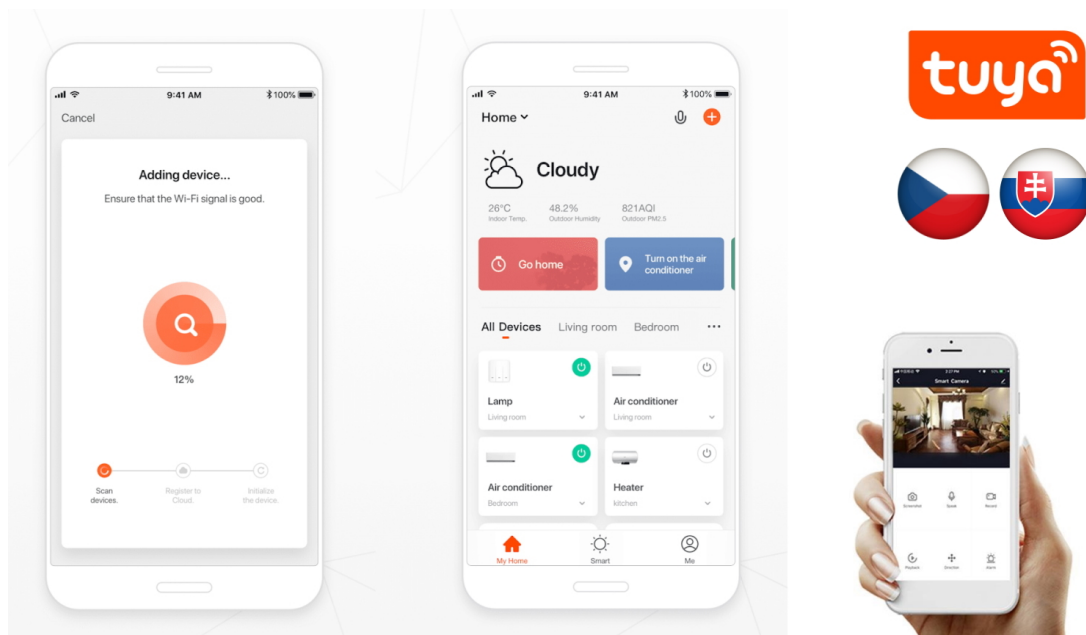

IMMAX NEO SMART TERMOSTATICKÁ HLAVICE

Cena celkem:	1 605 Kč
	(bez DPH: 1 326 Kč)
Běžná cena:	1 765 Kč
Ušetříte:	160 Kč
Kód zboží:	DAZIMM1016
Part No.:	07732L
Záruka:	24 měs.
Stav:	Nové zboží

Popis

IMMAX NEO Smart termostatická hlavice

Programovatelná termostatická hlavice na radiátory umožňuje **komfortní řízení topení s úsporou energie** odkudkoliv na světě pomocí mobilní aplikace **IMMAX NEO PRO** na platformě TUAY. K dispozici je samozřejmě také možnost lokálního ovládání tlačítky na těle hlavice. Termostat nabízí týdenní program, s možností volby mezi 5+2, 6+1 a 7 dnů x 6 režimů teploty a času, speciální funkce typu **prázdninový režim či funkce otevřeného okna** a také funkci zámku, která omezuje ovládání přímo z hlavice (vhodné jako dětský zámek nebo do pronajímaných nemovitostí). Naprogramované časové funkce jsou uloženy v hlavici a **fungují i při výpadku internetu**.

Upozornění:

Všechna Zigbee zařízení potřebují pro ovládání NEO BRIDGE PRO Smart Zigbee 3.0 v2.

Termostatická hlavice neovládá kotel.

ZÁKLADNÍ SPECIFIKACE

Kompatibilní s ventily: RA, RAV, RAVL

Rozměr ventilu: M30×1,5

Napájení: 3 V (2× 1,5 V / AA)