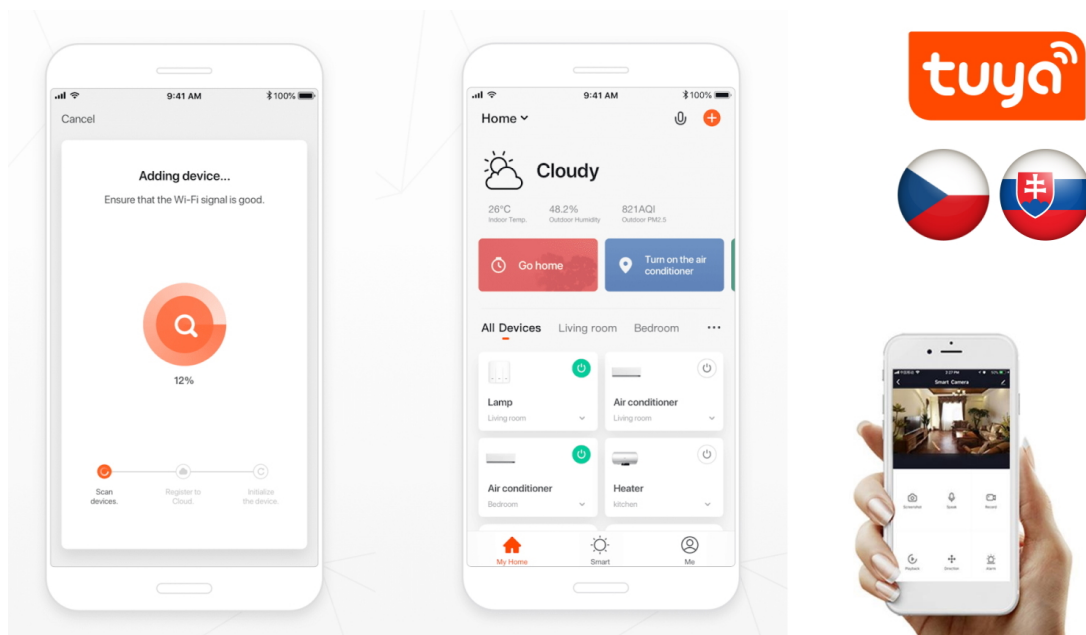

Popis

IMMAX NEO E27 11 W RGB+CCT

Chytrá, **stmívatelná**, barevná LED žárovka umožňuje **nastavení barvy a jasu** světla dle aktuální potřeby. Kromě **RGB** barevné škály je možné měnit také teplotu světla od teplé až po studenou bílou. Žárovka je založena na bezpečné a spolehlivé bezdrátové komunikaci **Wi-Fi**. Samozřejmostí je kompatibilita se systémy iOS či Android a hlasovým ovládním přes Amazon Alexa, Google Assistant nebo Apple Siri.