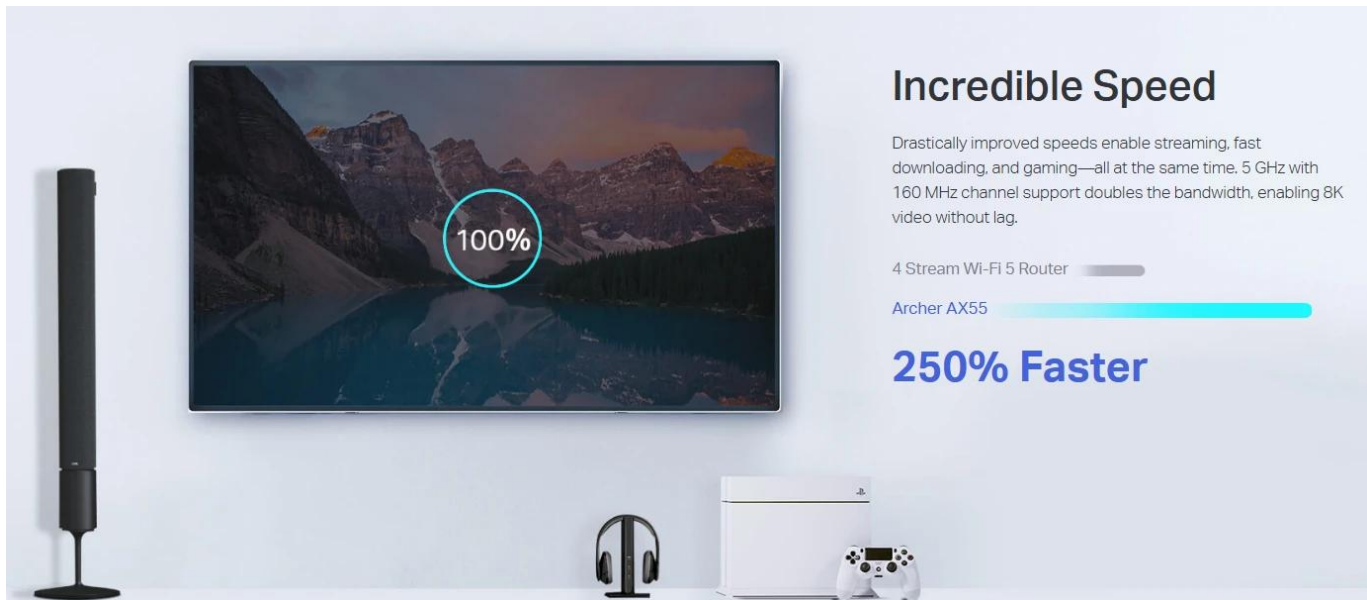

Svižnější odezva - Méně obtěžujícího načítání

Vychutnejte si plynulé hraní her, streamování videa a živé přenosy současně. Technologie OFDMA posiluje vaši Wi-Fi síť tím, že umožňuje více klientům sdílet jedno pásmo současně, a navíc snižuje latenci a kolísání.

Výkonný procesor a dostatek paměti

Připojte více zařízení bez poklesu rychlosti. Struktura technologie Wi-Fi 6 má v zádech pokročilou čipovou sadu Qualcomm a paměť s velkou kapacitou. Spolehněte se na rychlé připojení s minimální latencí i v době největšího využití sítě.