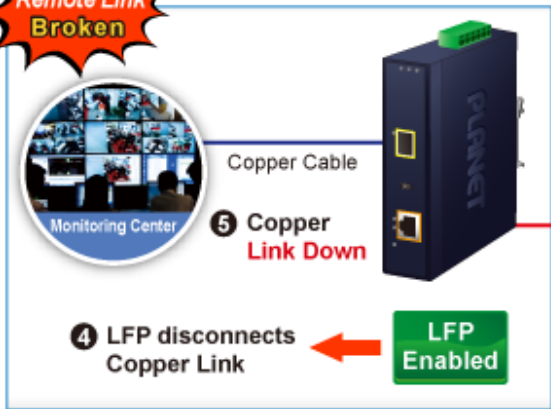

PLANET IGTP-802T

Cena celkem:	4 855 Kč
	(bez DPH: 4 013 Kč)
Běžná cena:	5 341 Kč
Ušetříte:	486 Kč
Kód zboží:	NETPLA2408
Part No.:	IGTP-802T
Záruka:	60 měs.
Stav:	Nové zboží

Popis

PLANET IGTP-802T

Průmyslový konvertor kombinuje ethernetovou konverzi **1000Base-SX na 10/100/1000Base-T** s PoE+ injektorem 802.3at s výkonem **až 30 W** pro levné a efektivní rozšíření sítě. K dispozici je **jeden port SC (1000Base-X, multimode, dosah až 550 m)** pro potřeby vaší sítě. Konvertor nabízí časově úsporné a cenově efektivní řešení pro uživatele a systémové integrátory, kteří rychle transformují svá sériová zařízení do sítě Ethernet bez nutnosti výměny stávajících sériových zařízení a softwarového systému.

Široký rozsah provozní teploty umožňuje umístit zařízení v téměř jakémkoliv obtížném prostředí. Kompaktní kovové pouzdro s krytím **IP30**, umožňuje montáž na lištu DIN, nebo na stěnu pro efektivní využití prostoru skříně. Napájení poskytuje integrovaný redundantní zdroj se širokým rozsahem napětí **DC 12-48 V / AC 24 V**, který je ideální pro provoz s vysokorychlostními aplikacemi vyžadujícími duální nebo záložní napájení.

ZÁKLADNÍ SPECIFIKACE

Fyzické vlastnosti:

Porty: 1x RJ-45 10/100/1000Base-T s PoE+ funkcí, 1x SC MM (1000Base-SX, 50/125µm, nebo 62,5/125µm)

Podpora přenosu: Frame 9KB

Provedení: DIN lišta, na zeď

Podpora OAM: ne

Remote Link Normal

Remote Link Broken

-  **1000BASE-SX/LX Fiber Optic**
-  **1000BASE-T UTP**
-  **1000BASE-T UTP with PoE**