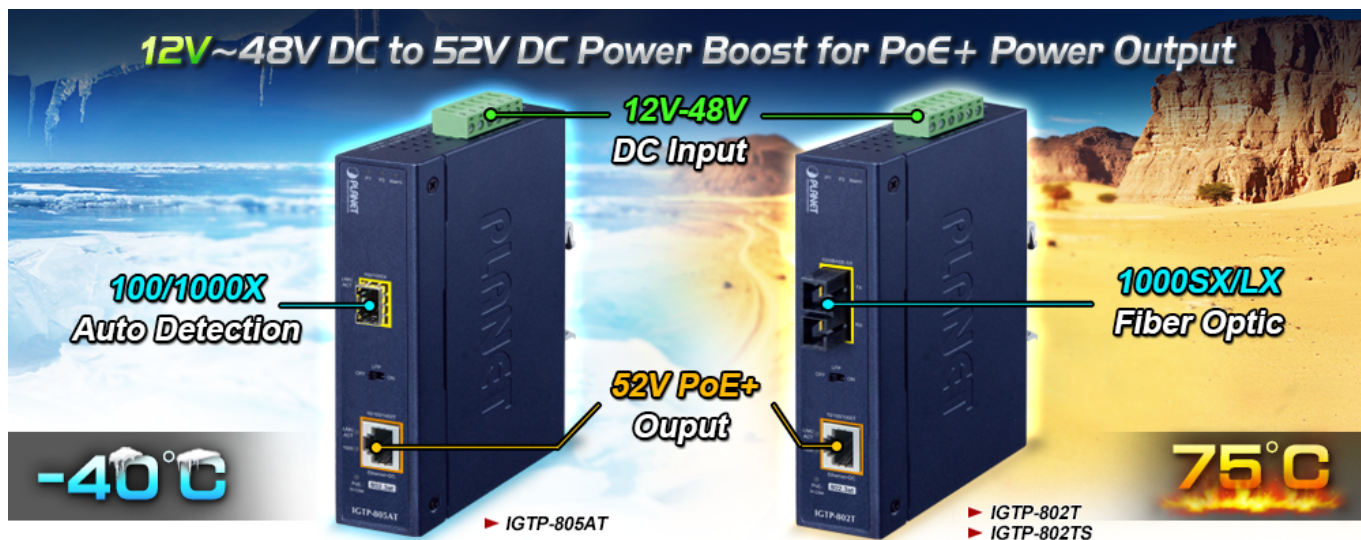

PLANET IGTP-802T

Cena celkem:	4 855 Kč
	(bez DPH: 4 013 Kč)
Běžná cena:	5 341 Kč
Ušetříte:	486 Kč
Kód zboží:	NETPLA2408
Part No.:	IGTP-802T
Záruka:	60 měs.
Stav:	Nové zboží

Popis

PLANET IGTP-802T

Průmyslový konvertor kombinuje ethernetovou konverzi **1000Base-SX na 10/100/1000Base-T** s PoE+ injektorem 802.3at s výkonem **až 30 W** pro levné a efektivní rozšíření sítě. K dispozici je **jeden port SC (1000Base-X, multimode, dosah až 550 m)** pro potřeby vaší sítě. Konvertor nabízí časově úsporné a cenově efektivní řešení pro uživatele a systémové integrátory, kteří rychle transformují svá sériová zařízení do sítě Ethernet bez nutnosti výměny stávajících sériových zařízení a softwarového systému.

Široký rozsah provozní teploty umožňuje umístit zařízení v téměř jakémkoliv obtížném prostředí. Kompaktní kovové pouzdro s krytím **IP30**, umožňuje montáž na lištu DIN, nebo na stěnu pro efektivní využití prostoru skříně. Napájení poskytuje integrovaný redundantní zdroj se širokým rozsahem napětí **DC 12-48 V / AC 24 V**, který je ideální pro provoz s vysokorychlostními aplikacemi vyžadujícími duální nebo záložní napájení.

ZÁKLADNÍ SPECIFIKACE

Fyzické vlastnosti:

Porty: 1x RJ-45 10/100/1000Base-T s PoE+ funkcí, 1x SC MM (1000Base-SX, 50/125µm, nebo 62,5/125µm)

Podpora přenosu: Frame 9KB

Provedení: DIN lišta, na zeď

Podpora OAM: ne

Napájení: 12-48 V DC, nebo 24 V AC, max. celkový příkon do 48 W (zdroj není součástí balení)

Ochrana: ESD do 6 kV

Provozní teplota: -40 až 75 °C

Rozměry: 135 x 87 x 32 mm

Hmotnost: 416 g

Lze instalovat do šasi: ne