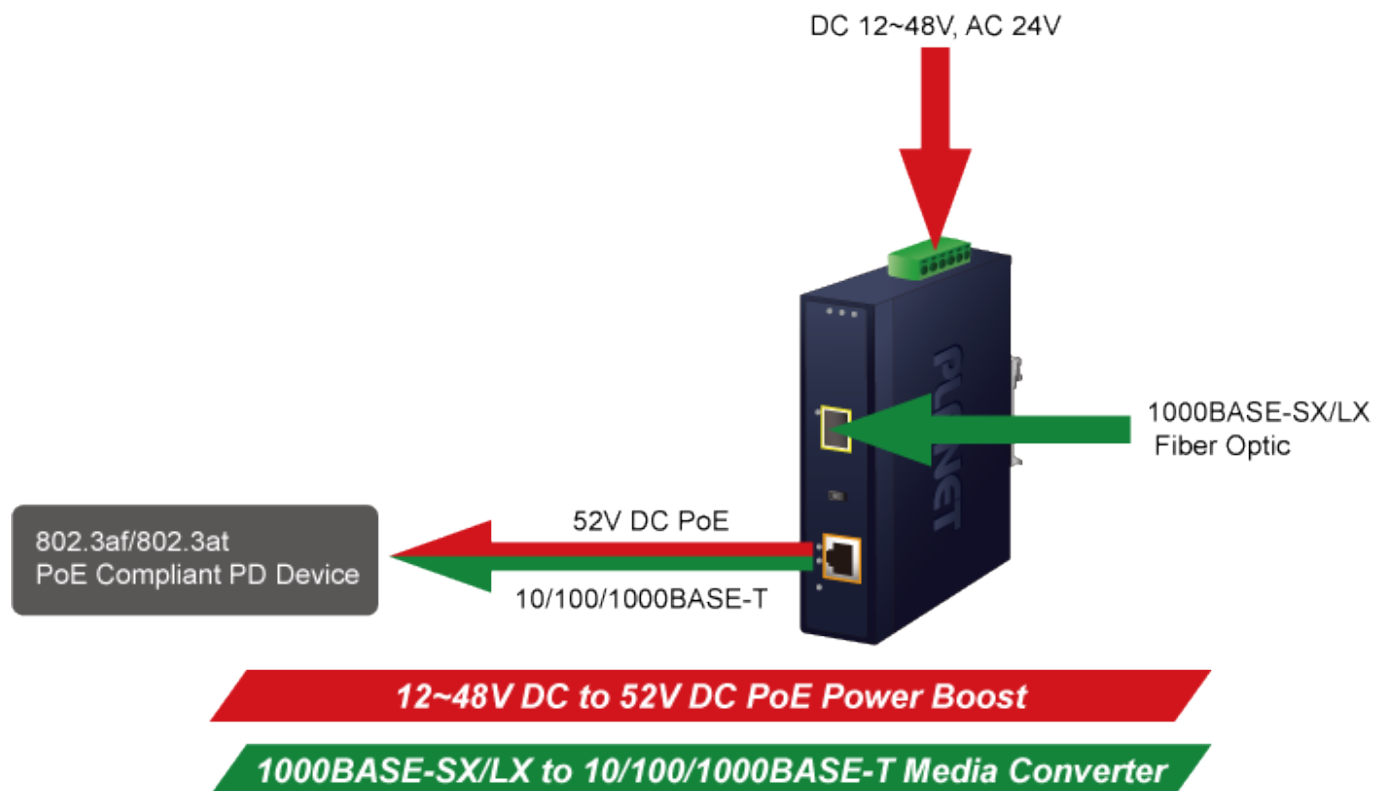

PLANET IGTP-802T

Cena celkem:	4 855 Kč
	(bez DPH: 4 013 Kč)
Běžná cena:	5 341 Kč
Ušetříte:	486 Kč
Kód zboží:	NETPLA2408
Part No.:	IGTP-802T
Záruka:	60 měs.
Stav:	Nové zboží

Popis

PLANET IGTP-802T

Průmyslový konvertor kombinuje ethernetovou konverzi **1000Base-SX na 10/100/1000Base-T** s PoE+ injektorem 802.3at s výkonem **až 30 W** pro levné a efektivní rozšíření sítě. K dispozici je **jeden port SC (1000Base-X, multimode, dosah až 550 m)** pro potřeby vaší sítě. Konvertor nabízí časově úsporné a cenově efektivní řešení pro uživatele a systémové integrátory, kteří rychle transformují svá sériová zařízení do sítě Ethernet bez nutnosti výměny stávajících sériových zařízení a softwarového systému.

ZÁKLADNÍ SPECIFIKACE

Fyzické vlastnosti:

Porty: 1x RJ-45 10/100/1000Base-T s PoE+ funkcí, 1x SC MM (1000Base-SX, 50/125µm, nebo 62,5/125µm)

Podpora přenosu: Frame 9KB

Provedení: DIN lišta, na zeď

Podpora OAM: ne

Napájení: 12-48 V DC, nebo 24 V AC, max. celkový příkon do 48 W (zdroj není součástí balení)

Ochrana: ESD do 6 kV

Provozní teplota: -40 až 75 °C

Rozměry: 135 x 87 x 32 mm

Hmotnost: 416 g

Lze instalovat do šasi: ne

Remote Link Normal

Remote Link Broken

-  **1000BASE-SX/LX Fiber Optic**
-  **1000BASE-T UTP**
-  **1000BASE-T UTP with PoE**