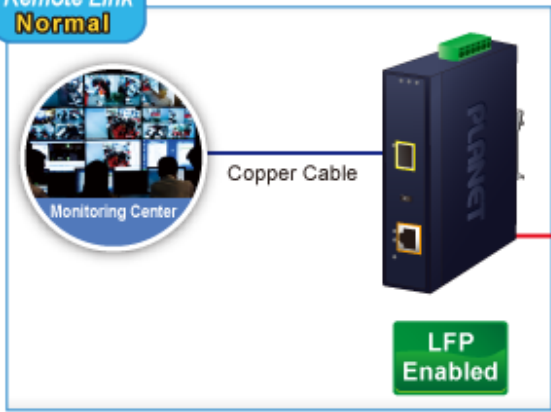

PLANET IGTP-802T

Cena celkem:	4 855 Kč
	(bez DPH: 4 013 Kč)
Běžná cena:	5 341 Kč
Ušetříte:	486 Kč
Kód zboží:	NETPLA2408
Part No.:	IGTP-802T
Záruka:	60 měs.
Stav:	Nové zboží

Popis

PLANET IGTP-802T

Průmyslový konvertor kombinuje ethernetovou konverzi **1000Base-SX na 10/100/1000Base-T** s PoE+ injektorem 802.3at s výkonem **až 30 W** pro levné a efektivní rozšíření sítě. K dispozici je **jeden port SC (1000Base-X, multimode, dosah až 550 m)** pro potřeby vaší sítě. Konvertor nabízí časově úsporné a cenově efektivní řešení pro uživatele a systémové integrátory, kteří rychle transformují svá sériová zařízení do sítě Ethernet bez nutnosti výměny stávajících sériových zařízení a softwarového systému.

Široký rozsah provozní teploty umožňuje umístit zařízení v téměř jakémkoliv obtížném prostředí. Kompaktní kovové pouzdro s krytím **IP30**, umožňuje montáž na lištu DIN, nebo na stěnu pro efektivní využití prostoru skříně. Napájení poskytuje integrovaný redundantní zdroj se širokým rozsahem napětí **DC 12-48 V / AC 24 V**, který je ideální pro provoz s vysokorychlostními aplikacemi vyžadujícími duální nebo záložní napájení.

ZÁKLADNÍ SPECIFIKACE

Fyzické vlastnosti:

Porty: 1x RJ-45 10/100/1000Base-T s PoE+ funkcí, 1x SC MM (1000Base-SX, 50/125µm, nebo 62,5/125µm)

Podpora přenosu: Frame 9KB

Provedení: DIN lišta, na zeď

Podpora OAM: ne

Remote Link Normal

Remote Link Broken

-  **1000BASE-SX/LX Fiber Optic**
-  **1000BASE-T UTP**
-  **1000BASE-T UTP with PoE**