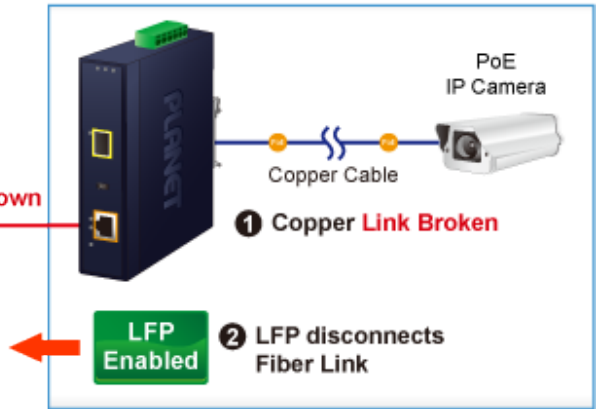

PLANET IGTP-802T

Cena celkem:	4 855 Kč
	(bez DPH: 4 013 Kč)
Běžná cena:	5 341 Kč
Ušetříte:	486 Kč
Kód zboží:	NETPLA2408
Part No.:	IGTP-802T
Záruka:	60 měs.
Stav:	Nové zboží

Popis

PLANET IGTP-802T

Průmyslový konvertor kombinuje ethernetovou konverzi **1000Base-SX na 10/100/1000Base-T** s PoE+ injektorem 802.3at s výkonem **až 30 W** pro levné a efektivní rozšíření sítě. K dispozici je **jeden port SC (1000Base-X, multimode, dosah až 550 m)** pro potřeby vaší sítě. Konvertor nabízí časově úsporné a cenově efektivní řešení pro uživatele a systémové integrátory, kteří rychle transformují svá sériová zařízení do sítě Ethernet bez nutnosti výměny stávajících sériových zařízení a softwarového systému.

Široký rozsah provozní teploty umožňuje umístit zařízení v téměř jakémkoliv obtížném prostředí. Kompaktní kovové pouzdro s krytím **IP30**, umožňuje montáž na lištu DIN, nebo na stěnu pro efektivní využití prostoru skříně. Napájení poskytuje integrovaný redundantní zdroj se širokým rozsahem napětí **DC 12-48 V / AC 24 V**, který je ideální pro provoz s vysokorychlostními aplikacemi vyžadujícími duální nebo záložní napájení.

ZÁKLADNÍ SPECIFIKACE

Fyzické vlastnosti:

Porty: 1x RJ-45 10/100/1000Base-T s PoE+ funkcí, 1x SC MM (1000Base-SX, 50/125µm, nebo 62,5/125µm)

Podpora přenosu: Frame 9KB

Provedení: DIN lišta, na zeď

Podpora OAM: ne

Remote Link Normal

Remote Link Broken

-  **1000BASE-SX/LX Fiber Optic**
-  **1000BASE-T UTP**
-  **1000BASE-T UTP with PoE**