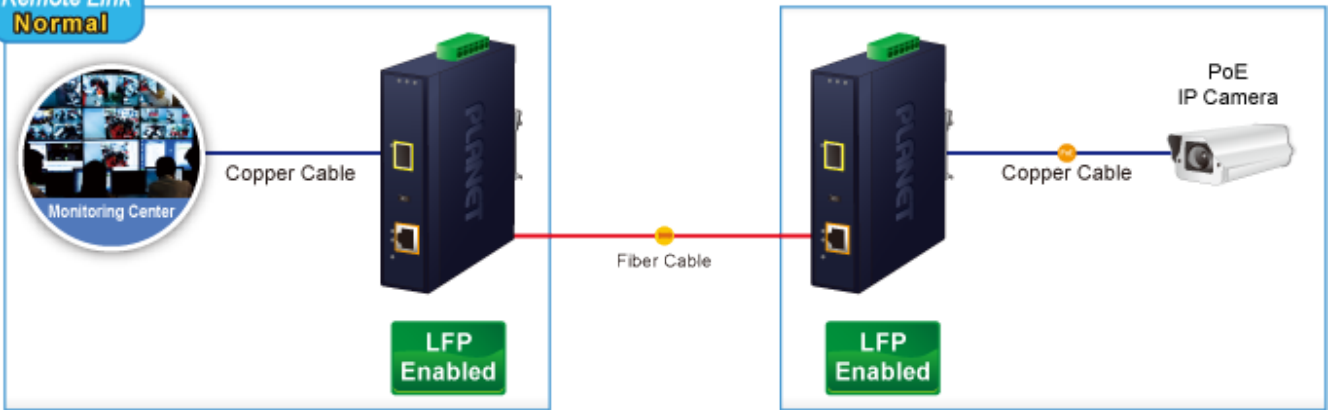

PLANET IGTP-802TS

Cena celkem:	4 968 Kč
	(bez DPH: 4 106 Kč)
Běžná cena:	5 465 Kč
Ušetříte:	497 Kč
Kód zboží:	NETPLA2409
Part No.:	IGTP-802TS
Záruka:	60 měs.
Stav:	Nové zboží

Popis

PLANET IGTP-802TS

Průmyslový konvertor kombinuje ethernetovou konverzi **1000Base-LX na 10/100/1000Base-T** s PoE+ injektorem 802.3at s výkonem **až 30 W** pro levné a efektivní rozšíření sítě. K dispozici je **jeden port SC (1000Base-X, singlemode, dosah až 20 km)** pro potřeby vaší sítě. Konvertor nabízí časově úsporné a cenově efektivní řešení pro uživatele a systémové integrátory, kteří rychle transformují svá sériová zařízení do sítě Ethernet bez nutnosti výměny stávajících sériových zařízení a softwarového systému.

Široký rozsah provozní teploty umožňuje umístit zařízení v téměř jakémkoliv obtížném prostředí. Kompaktní kovové pouzdro s krytím **IP30**, umožňuje montáž na lištu DIN, nebo na stěnu pro efektivní využití prostoru skříně. Napájení poskytuje integrovaný redundantní zdroj se širokým rozsahem napětí **DC 12-48 V / AC 24 V**, který je ideální pro provoz s vysokorychlostními aplikacemi vyžadujícími duální nebo záložní napájení.

ZÁKLADNÍ SPECIFIKACE

Fyzické vlastnosti:

Porty: 1x RJ-45 10/100/1000Base-T s PoE+ funkcí, 1x SC SM (1000Base-LX, 9/125µm)

Podpora přenosu: Frame 9KB

Provedení: DIN lišta, na zeď

Podpora OAM: ne

Napájení: 12-48 V DC, nebo 24 V AC, max. celkový příkon do 48 W (zdroj není součástí balení)

Ochrana: ESD do 6 kV

Provozní teplota: -40 až 75 °C

Rozměry: 135 x 87 x 32 mm

Hmotnost: 416 g

Lze instalovat do šasi: ne

Remote Link Normal

Remote Link Broken

-  **1000BASE-SX/LX Fiber Optic**
-  **1000BASE-T UTP**
-  **1000BASE-T UTP with PoE**