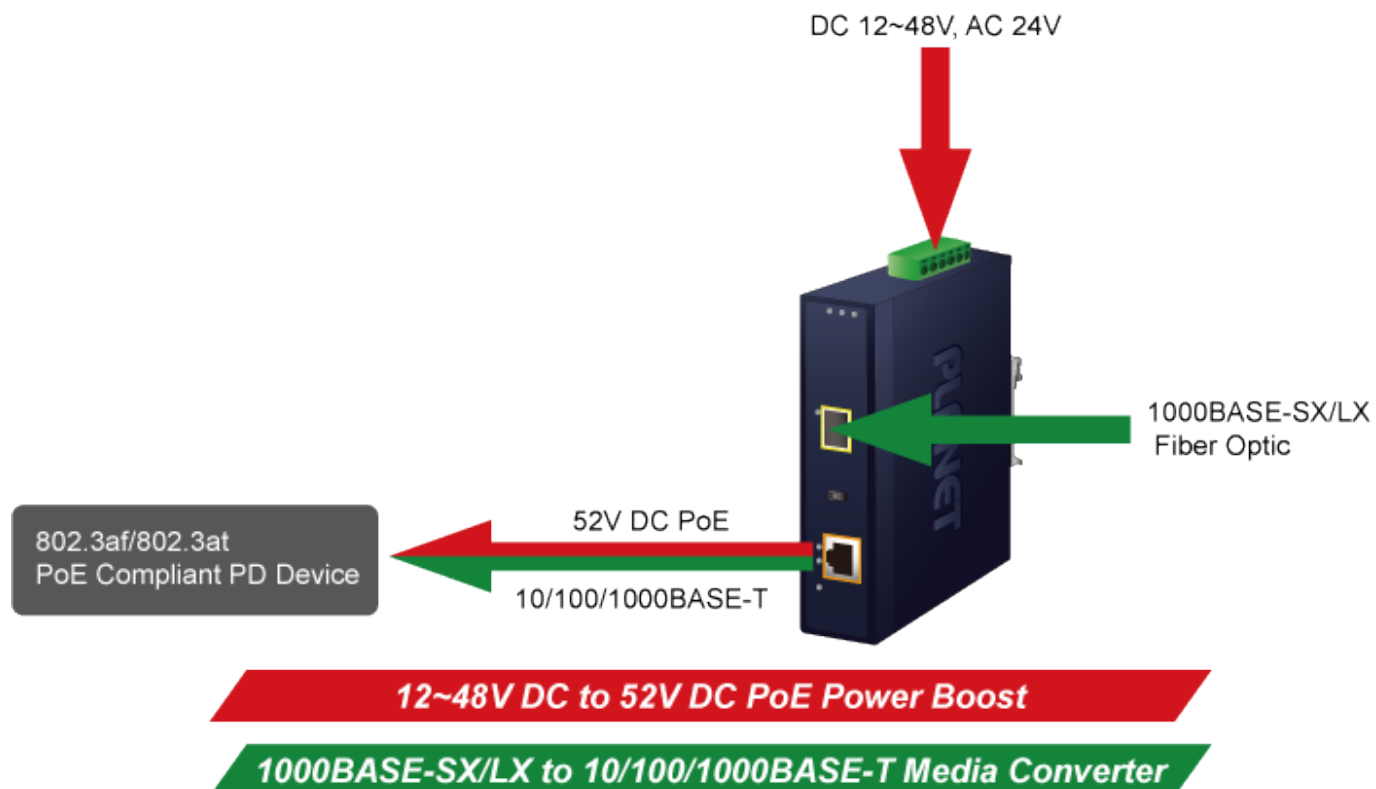

PLANET IGTP-802TS

Cena celkem:	4 968 Kč
	(bez DPH: 4 106 Kč)
Běžná cena:	5 465 Kč
Ušetříte:	497 Kč
Kód zboží:	NETPLA2409
Part No.:	IGTP-802TS
Záruka:	60 měs.
Stav:	Nové zboží

Popis

PLANET IGTP-802TS

Průmyslový konvertor kombinuje ethernetovou konverzi **1000Base-LX na 10/100/1000Base-T** s PoE+ injektorem 802.3at s výkonem **až 30 W** pro levné a efektivní rozšíření sítě. K dispozici je **jeden port SC (1000Base-X, singlemode, dosah až 20 km)** pro potřeby vaší sítě. Konvertor nabízí časově úsporné a cenově efektivní řešení pro uživatele a systémové integrátory, kteří rychle transformují svá sériová zařízení do sítě Ethernet bez nutnosti výměny stávajících sériových zařízení a softwarového systému.

Široký rozsah provozní teploty umožňuje umístit zařízení v téměř jakémkoliv obtížném prostředí. Kompaktní kovové pouzdro s krytím **IP30**, umožňuje montáž na lištu DIN, nebo na stěnu pro efektivní využití prostoru skříně. Napájení poskytuje integrovaný redundantní zdroj se širokým rozsahem napětí **DC 12-48 V / AC 24 V**, který je ideální pro provoz s vysokorychlostními aplikacemi vyžadujícími duální nebo záložní napájení.

ZÁKLADNÍ SPECIFIKACE

Fyzické vlastnosti:

Porty: 1x RJ-45 10/100/1000Base-T s PoE+ funkcí, 1x SC SM (1000Base-LX, 9/125µm)

Podpora přenosu: Frame 9KB

Provedení: DIN lišta, na zeď

Podpora OAM: ne

Napájení: 12-48 V DC, nebo 24 V AC, max. celkový příkon do 48 W (zdroj není součástí balení)

Ochrana: ESD do 6 kV

Provozní teplota: -40 až 75 °C

Rozměry: 135 x 87 x 32 mm

Hmotnost: 416 g

Lze instalovat do šasi: ne

Remote Link Normal

Remote Link Broken

-  **1000BASE-SX/LX Fiber Optic**
-  **1000BASE-T UTP**
-  **1000BASE-T UTP with PoE**