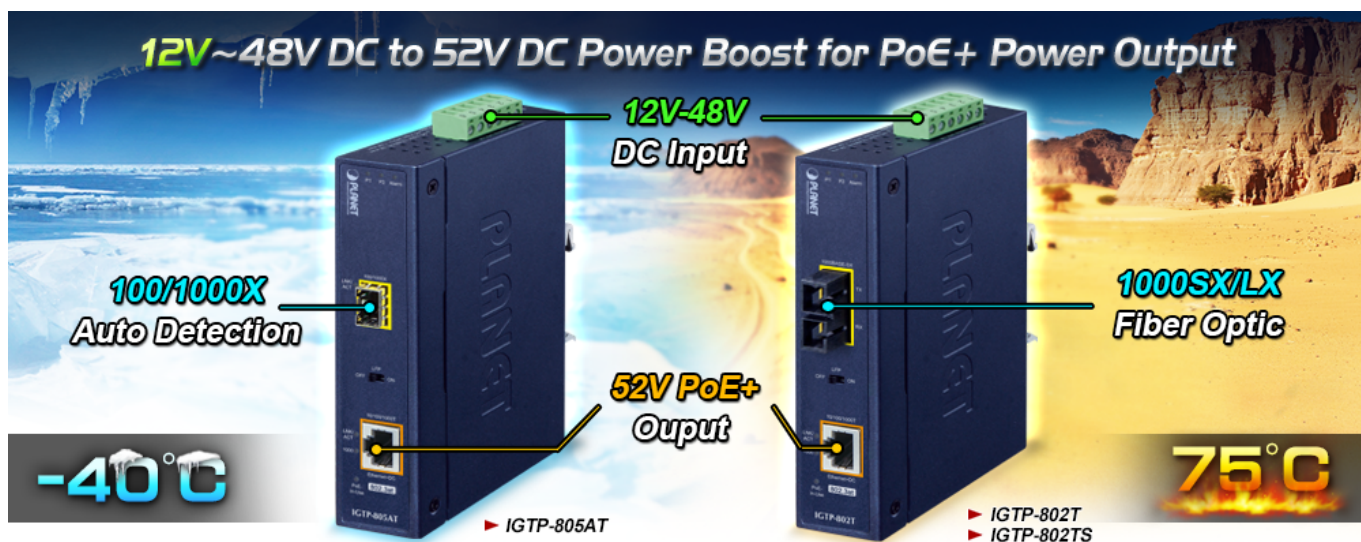

PLANET IGTP-802TS

Cena celkem:	4 968 Kč
	(bez DPH: 4 106 Kč)
Běžná cena:	5 465 Kč
Ušetříte:	497 Kč
Kód zboží:	NETPLA2409
Part No.:	IGTP-802TS
Záruka:	60 měs.
Stav:	Nové zboží

Popis

PLANET IGTP-802TS

Průmyslový konvertor kombinuje ethernetovou konverzi **1000Base-LX na 10/100/1000Base-T** s PoE+ injektorem 802.3at s výkonem **až 30 W** pro levné a efektivní rozšíření sítě. K dispozici je **jeden port SC (1000Base-X, singlemode, dosah až 20 km)** pro potřeby vaší sítě. Konvertor nabízí časově úsporné a cenově efektivní řešení pro uživatele a systémové integrátory, kteří rychle transformují svá sériová zařízení do sítě Ethernet bez nutnosti výměny stávajících sériových zařízení a softwarového systému.

Široký rozsah provozní teploty umožňuje umístit zařízení v téměř jakémkoliv obtížném prostředí. Kompaktní kovové pouzdro s krytím **IP30**, umožňuje montáž na lištu DIN, nebo na stěnu pro efektivní využití prostoru skříně. Napájení poskytuje integrovaný redundantní zdroj se širokým rozsahem napětí **DC 12-48 V / AC 24 V**, který je ideální pro provoz s vysokorychlostními aplikacemi vyžadujícími duální nebo záložní napájení.

ZÁKLADNÍ SPECIFIKACE

Fyzické vlastnosti:

Porty: 1x RJ-45 10/100/1000Base-T s PoE+ funkcí, 1x SC SM (1000Base-LX, 9/125µm)

Podpora přenosu: Frame 9KB

Provedení: DIN lišta, na zeď

Podpora OAM: ne

Napájení: 12-48 V DC, nebo 24 V AC, max. celkový příkon do 48 W (zdroj není součástí balení)

Ochrana: ESD do 6 kV

Provozní teplota: -40 až 75 °C

Rozměry: 135 x 87 x 32 mm

Hmotnost: 416 g

Lze instalovat do šasi: ne

Remote Link Normal

Remote Link Broken

-  **1000BASE-SX/LX Fiber Optic**
-  **1000BASE-T UTP**
-  **1000BASE-T UTP with PoE**