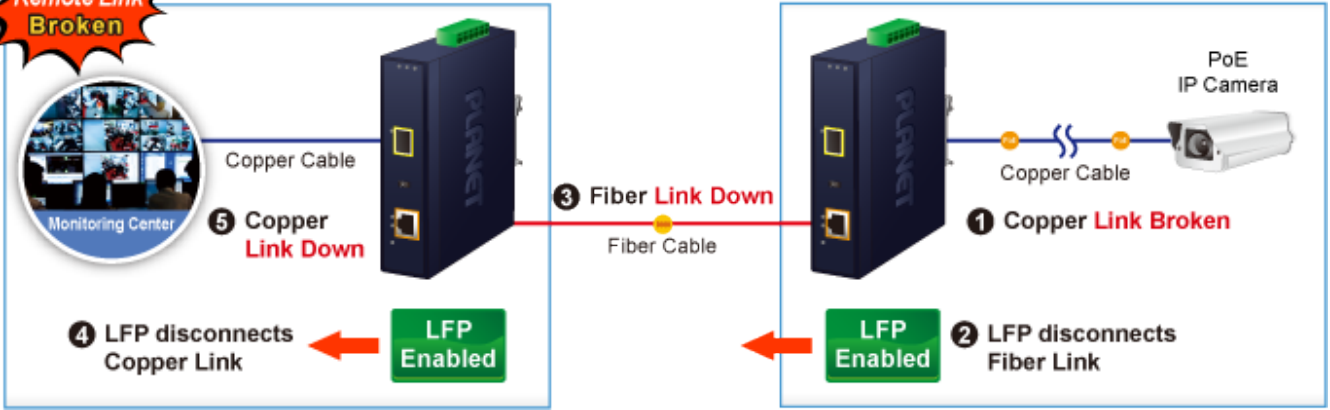

PLANET IGTP-802TS

Cena celkem:	4 968 Kč
	(bez DPH: 4 106 Kč)
Běžná cena:	5 465 Kč
Ušetříte:	497 Kč
Kód zboží:	NETPLA2409
Part No.:	IGTP-802TS
Záruka:	60 měs.
Stav:	Nové zboží

Popis

PLANET IGTP-802TS

Průmyslový konvertor kombinuje ethernetovou konverzi **1000Base-LX na 10/100/1000Base-T** s PoE+ injektorem 802.3at s výkonem **až 30 W** pro levné a efektivní rozšíření sítě. K dispozici je **jeden port SC (1000Base-X, singlemode, dosah až 20 km)** pro potřeby vaší sítě. Konvertor nabízí časově úsporné a cenově efektivní řešení pro uživatele a systémové integrátory, kteří rychle transformují svá sériová zařízení do sítě Ethernet bez nutnosti výměny stávajících sériových zařízení a softwarového systému.

Široký rozsah provozní teploty umožňuje umístit zařízení v téměř jakémkoliv obtížném prostředí. Kompaktní kovové pouzdro s krytím **IP30**, umožňuje montáž na lištu DIN, nebo na stěnu pro efektivní využití prostoru skříně. Napájení poskytuje integrovaný redundantní zdroj se širokým rozsahem napětí **DC 12-48 V / AC 24 V**, který je ideální pro provoz s vysokorychlostními aplikacemi vyžadujícími duální nebo záložní napájení.

ZÁKLADNÍ SPECIFIKACE

Fyzické vlastnosti:

Porty: 1x RJ-45 10/100/1000Base-T s PoE+ funkcí, 1x SC SM (1000Base-LX, 9/125µm)

Podpora přenosu: Frame 9KB

Provedení: DIN lišta, na zeď

Podpora OAM: ne

Napájení: 12-48 V DC, nebo 24 V AC, max. celkový příkon do 48 W (zdroj není součástí balení)

Ochrana: ESD do 6 kV

Provozní teplota: -40 až 75 °C

Rozměry: 135 x 87 x 32 mm

Hmotnost: 416 g

Lze instalovat do šasi: ne

Remote Link Normal

Remote Link Broken

-  **1000BASE-SX/LX Fiber Optic**
-  **1000BASE-T UTP**
-  **1000BASE-T UTP with PoE**