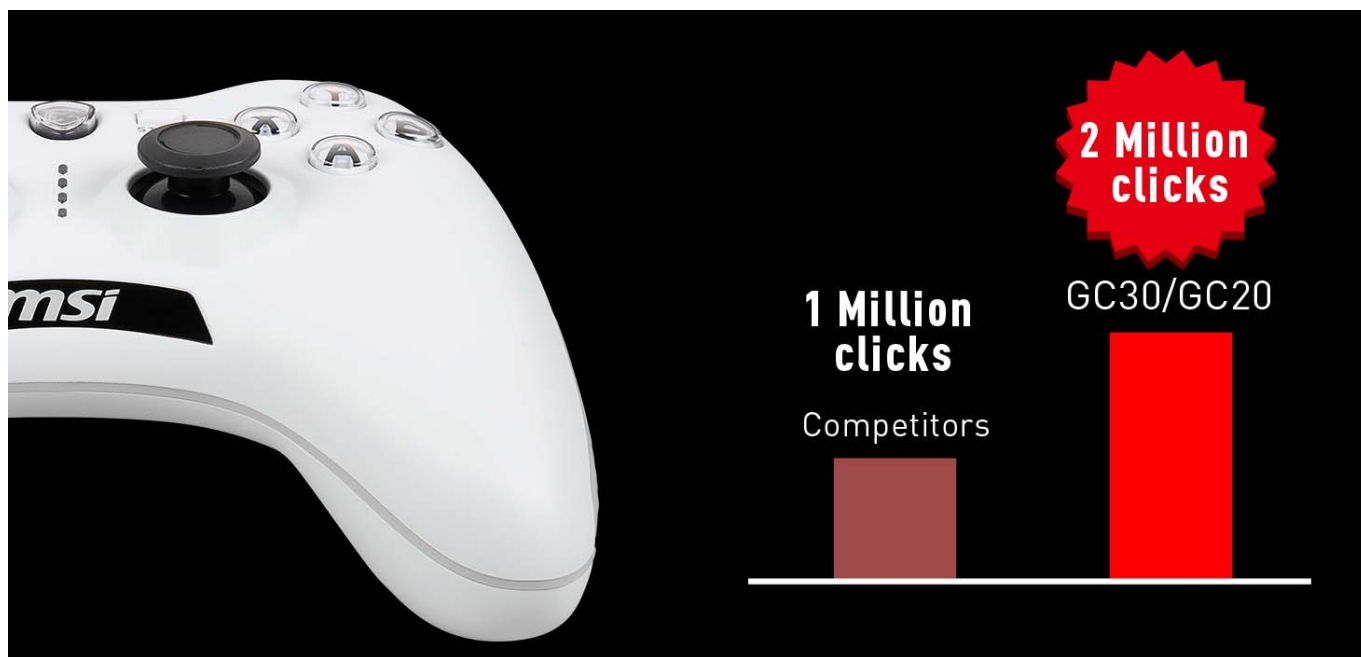

Precizní pohyb oceníte také při řízení vozů nebo ve sportovních hrách. V porovnání s jinými ovladači se modelová řada Force GC vyznačuje přítomností mimořádně odolných spínačů s **životností až 2 miliony stisknutí**. Ovladač je uvnitř osazen **duálním vibračním motorkem pro haptickou zpětnou vazbu** a ještě intenzivnější zážitky z hraní.