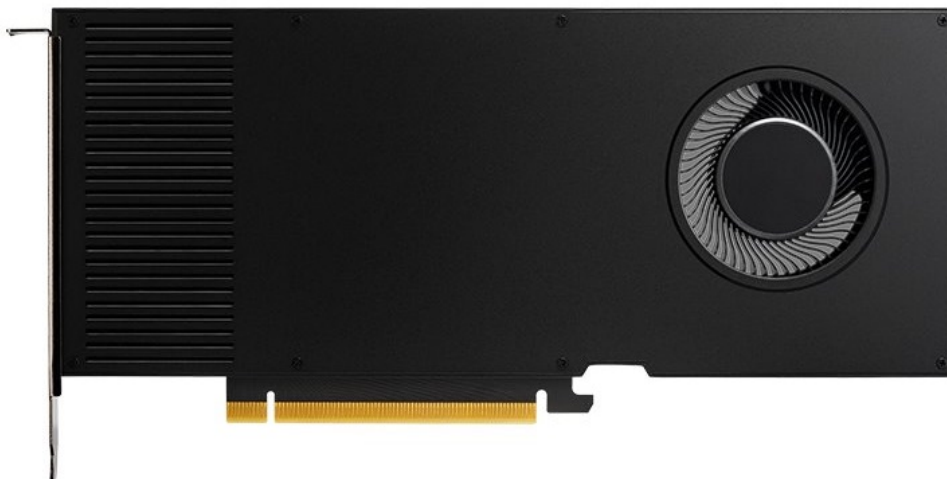

PNY NVIDIA RTX A4000 16GB

Cena celkem:	26 704 Kč (bez DPH: 22 070 Kč)
Běžná cena:	29 375 Kč
Ušetříte:	2 670 Kč
Kód zboží:	VGPNY2038
Part No.:	VCNRTXA4000-SB
Záruka:	36 měs.
Stav:	Nové zboží

Popis

PNY NVIDIA RTX A4000 - zažijte výkon aplikací naplno

Grafická karta PNY NVIDIA RTX A4000 s novou architekturou **NVIDIA Ampere** je navržena pro všechny profesionály napříč obory. NVIDIA Ampere přináší **vylepšený Ray-Tracing** v reálném čase, rychlejší umělou inteligenci a pokročilé grafické a výpočetní funkce, které usnadní činnost všem **tvůrcům, designérům, inženýrům a vědcům**. Technologii **RTX** podporuje postupně stále více a více profesionálních aplikací, zvyšuje se flexibilita využití a také akcelerace daného softwaru.

Kromě vyššího výkonu a rychlosti disponuje grafická karta PNY NVIDIA RTX A4000 **16 GB grafické paměti typu GDDR6**, které zvládnou každý úkol bez omezení. Grafická karta PNY NVIDIA RTX A4000 disponuje **RT jádry** pro zrychlení vykreslování obsahu ve fotorealistické kvalitě a **až 2x rychleji než předchozí generace**. **Tensor jádra** urychlují pracovní postupy, zlepšují AI a celkovou činnost.

PNY NVIDIA RTX A4000 16 GB

ZÁKLADNÍ SPECIFIKACE

Grafický čip: NVIDIA RTX A4000

Velikost paměti: 16 GB GDDR6

Typ sběrnice: PCI Express 4.0 x16

Porty: 4x DisplayPort

Rozměry: 241,3 × 111,76 mm

Napájení: 1x 6pin PCIe