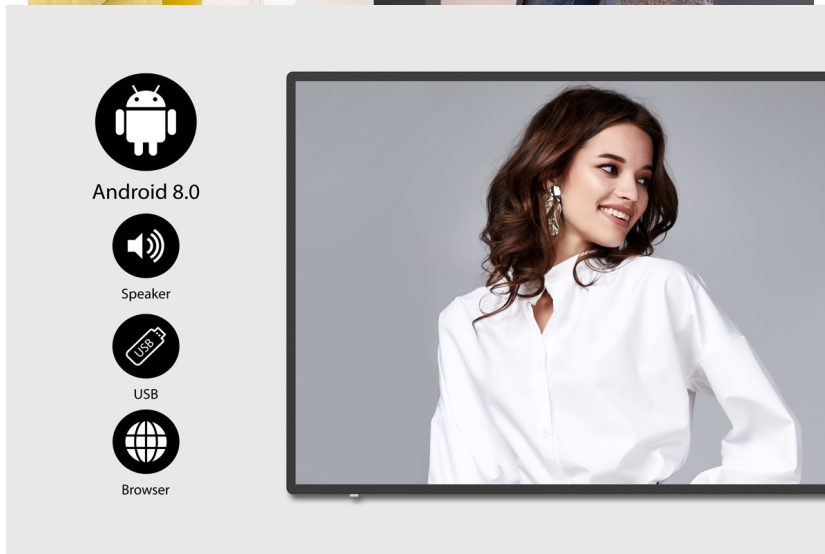

Popis

Informace pro zákazníky interaktivní formou - BenQ IL4301

Interaktivní panel BenQ IL4301 s dotykovou 43palcovou obrazovkou, který jasně a ostře zobrazí obsah v ultra jemném **4K rozlišení**. Elegantní konstrukce s **tenkými rámečky** je vhodná do jakéhokoli vnitřního prostředí, ať už jde o prodejny zboží, firemní prostředí, byznys kiosk apod. Precizní vykreslení i do těch nejmenších detailů upoutá pozornost kolemjdoucích a předání digitálního obsahu tou správnou formou. **Dotykový displej z řady IL01** je opatřen obrazovkou odolnou proti bakteriím.

Patentovaný nano-iontový systém za využití stříbra zajišťuje **dlouhodobou ochranu proti bakteriím** s účinností 99.9 % dle **certifikace TÜV Rheinland**. Aby sdílení obsahu bylo ještě jednodušší, je dotyková obrazovka **BenQ IL4301** vybavena řešením **Digital Signage**. Spolu s **operačním systémem Android 8** se postará o komplexní provoz a prezentaci digitálního obsahu.

BenQ IL4301

Dotykový interaktivní panel o velikosti **43"** vhodný pro každodenní použití. Nabízí rozlišení **4K Ultra HD** 3840 x 2160 obrazových bodů. Kontrastní poměr činí **1200:1** a svítivost je až **400 cd/m²**. Pozorovací úhly **178° horizontálně i vertikálně** zaručí skvělou viditelnost z jakéhokoliv úhlu. Ozvučení zajišťuje dvojice integrovaných **reproduktorů** s celkovým výkonem **20 W**. Interaktivitu displeji dodává použitý operační systém **Android 8.0** s možností instalací užitečných aplikací. Software **X-Sign** nabízí snadnou správu aktuálně zobrazovaného obsahu či tvorbu nových propagačních materiálů pomocí šablon. Díky konstrukci je panel schopný provozu **24 hodin denně, 7 dní v týdnu**.