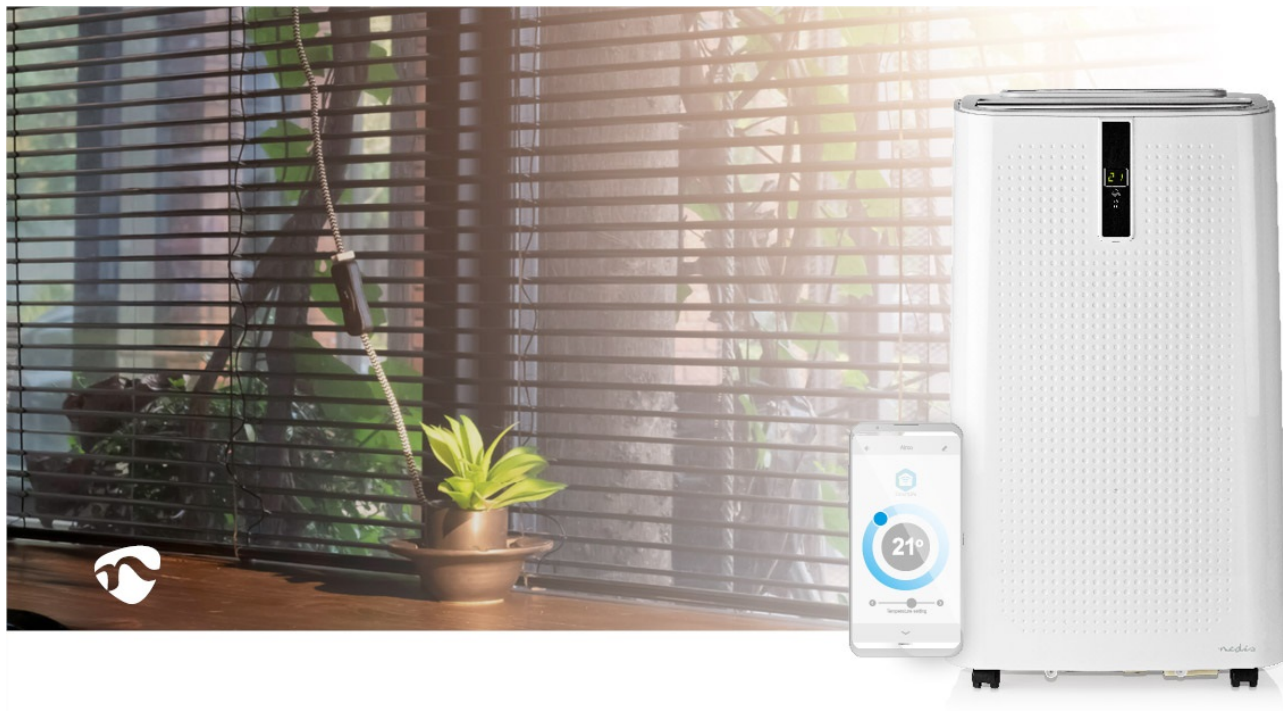

Chytrá mobilní klimatizace Nedis WIFIACMB1WT12 s Wi-Fi připojením je ideálním řešením pro horké letní dny a noci. Vytvořte optimální klima v místnosti o rozloze až 100 m³, ve které můžete pohodlně pracovat, bavit se a spát po celé letní období. Klimatizace Nedis WIFIACMB1WT12 podporuje komfortní ovládání skrze smartphone s bezplatnou aplikací Nedis SmartLife. Po připojení k síti Wi-Fi můžete klimatizaci ovládat nejenom z dálky pomocí aplikace, ale také pomocí hlasových asistentů Google nebo Amazon Alexa. Nechybí ani standardní dálkové ovládání a ovládací panel přímo na zařízení. Pro ochlazení nemusíte udělat ani krok navíc. Stačí jen nastavit požadovanou teplotu a o vše ostatní se postará sama klimatizace. Díky provedení s kolečky můžete klimatizaci snadno přesunout do jiné místnosti. Vzduchová hadice odvádí teplý vzduch, žádná další odborná montáž není potřeba.

Nedis WIFIACMB1WT12

Chytrá mobilní klimatizace vhodná pro místnosti o velikosti až 100 m³ nabízí výkon 12000 BTU. Předností klimatizace je možnost propojení s aplikací Nedis Smartlife pomocí bezdrátové technologie Wi-Fi. V aplikaci poté můžete odkudkoliv