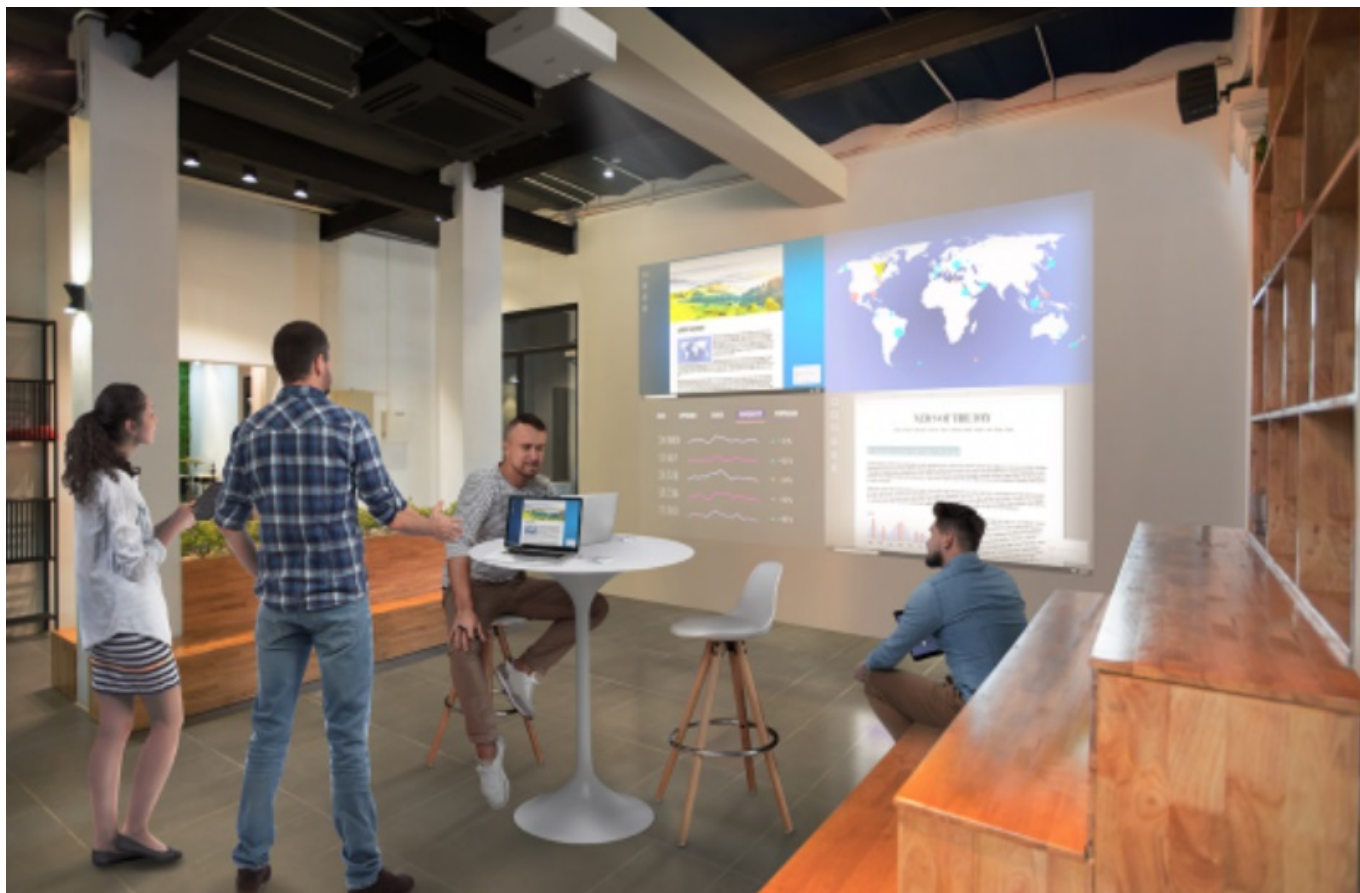

S **laserovým projektorem Epson EB-L530U** můžete klidně dát sbohem tradičním modelům s projekční lampou. **Nová laserová technologie Epson** zajistí nejenom skvěle vypadající prezentace v učebnách, zasedacích místnostech a školících centrech, ale umožňují také **snadnou montáž**, promítání z potřebného úhlu a údržbu.

praktické propojení jediným kabelem.

Epson EB-L530U

Laserový projektor s WUXGA rozlišením **1920 x 1200** bodů, svítivosti **5200 ANSI** lumenů a kontrastním poměrem **2 500 000:1** nabízí živé barvy a podání odstínů černé v celém spektru. Díky funkcím posunu objektivu, zoomu a korekci lichoběžníkového zkreslení můžete mít obraz přesně tam, kde potřebujete. Projektor dokáže vytvořit promítací plochu o **velikosti až 500"**. Projektor nabízí široké možnosti připojení, včetně HDBaseT, které zprostředkuje připojení Full HD videa, audia a ethernetu jedním kabelem, a umožňuje tak ovládání ze vzdálenosti až 100 m. Podporuje také bezdrátové připojení vlastních zařízení a **zrcadlení obrazovky Miracast**. Ozvučení zajišťuje **integrováný reproduktor** s výkonem 10 W.