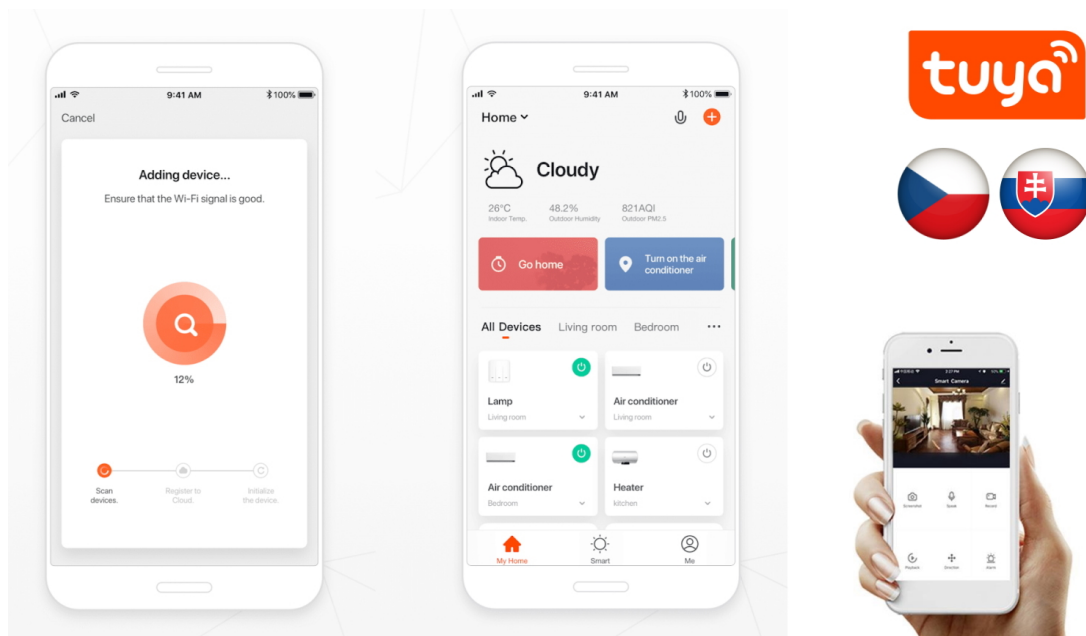

LED stropní svítidlo pro chytrou domácnost. Černé kovové provedení s několika bočními průsvity mírně rozptýlí světlo také do stran. Vyspělá technologie bezdrátové komunikace pomocí Wi-Fi na protokolu **Tuya** umožní integraci svítidla do aplikace **IMMAX NEO PRO**. I na dálku tak můžete vytvořit ideální osvětlení, změnit barvu světla od teplé bílé po studenou či nastavit vlastní světelný režim. Systém IMMAX NEO LITE je plně kompatibilní se Samsung SmartThings a **podporuje hlasové asistenty** Amazon Alexa, Google Assistant a Apple Siri. Svítidlo lze také ovládat dálkovým IR ovladačem, který je součástí balení.

Vstupní napětí: AC 220 V
Rozměry: 300 × 300 × 60 mm
Barva: černá

TuyaSmart:

[Aplikace pro Android](#)

[Aplikace pro iOS](#)
