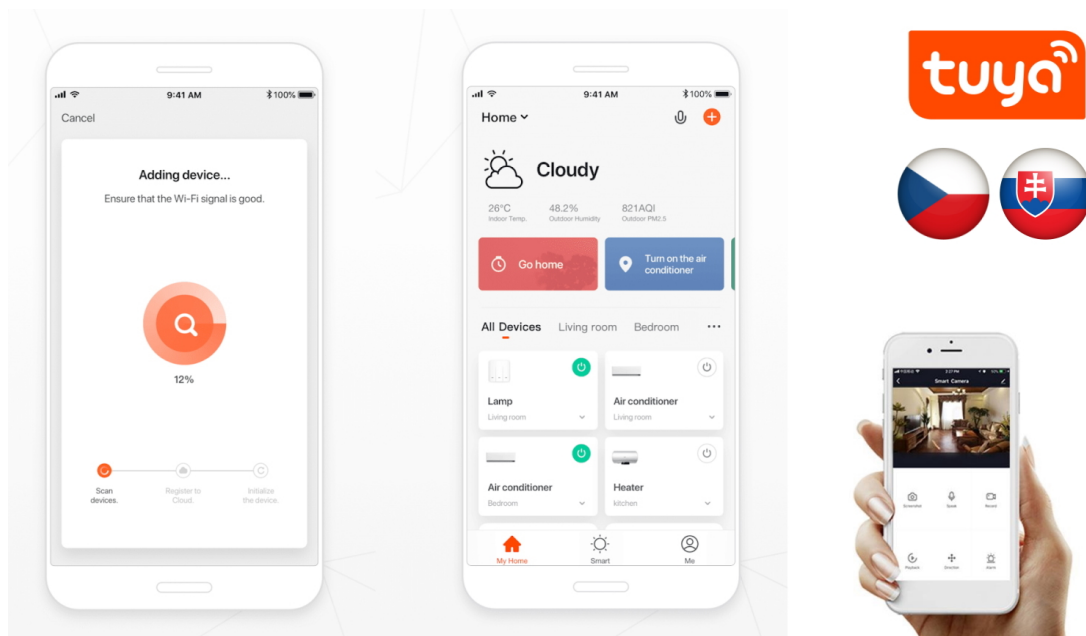

LED stropní svítidlo pro chytrou domácnost. Černé kovové provedení s několika bočními průsvity mírně rozptýlí světlo také do stran. Vyspělá technologie bezdrátové komunikace pomocí Wi-Fi na protokolu **Tuya** umožní integraci svítidla do aplikace **IMMAX NEO PRO**. I na dálku tak můžete vytvořit ideální osvětlení, změnit barvu světla od teplé bílé po studenou či nastavit vlastní světelný režim. Systém IMMAX NEO LITE je plně kompatibilní se Samsung SmartThings a **podporuje hlasové asistenty** Amazon Alexa, Google Assistant a Apple Siri. Svítidlo lze také ovládat dálkovým IR ovladačem, který je součástí balení.

Vstupní napětí: AC 220 V
Rozměry: 400 × 400 × 60 mm
Barva: černá

TuyaSmart:

[Aplikace pro Android](#)

[Aplikace pro iOS](#)
