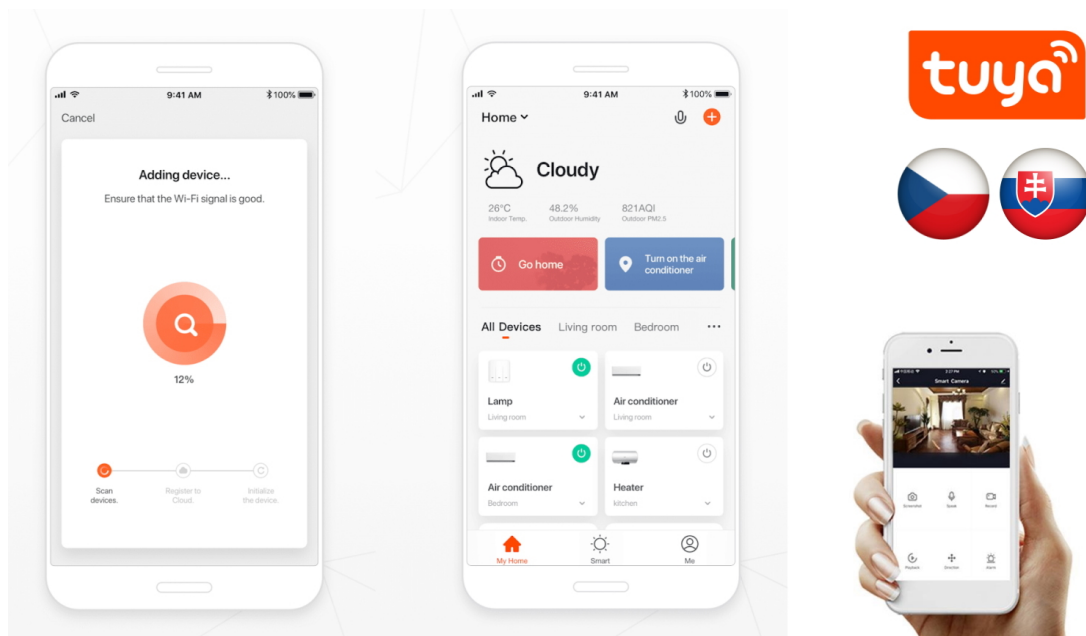

LED stropní svítidlo pro chytrou domácnost. Černé kovové provedení s několika bočními průsvity mírně rozptýlí světlo také do stran. Vyspělá technologie bezdrátové komunikace pomocí Wi-Fi na protokolu **Tuya** umožní integraci svítidla do aplikace **IMMAX NEO PRO**. I na dálku tak můžete vytvořit ideální osvětlení, změnit barvu světla od teplé bílé po studenou či nastavit vlastní světelný režim. Systém IMMAX NEO LITE je plně kompatibilní se Samsung SmartThings a **podporuje hlasové asistenty** Amazon Alexa, Google Assistant a Apple Siri. Svítidlo lze také ovládat dálkovým IR ovladačem, který je součástí balení.

Vstupní napětí: AC 220 V
Rozměry: 520 × 520 × 60 mm
Barva: černá

TuyaSmart:

[Aplikace pro Android](#)

[Aplikace pro iOS](#)
