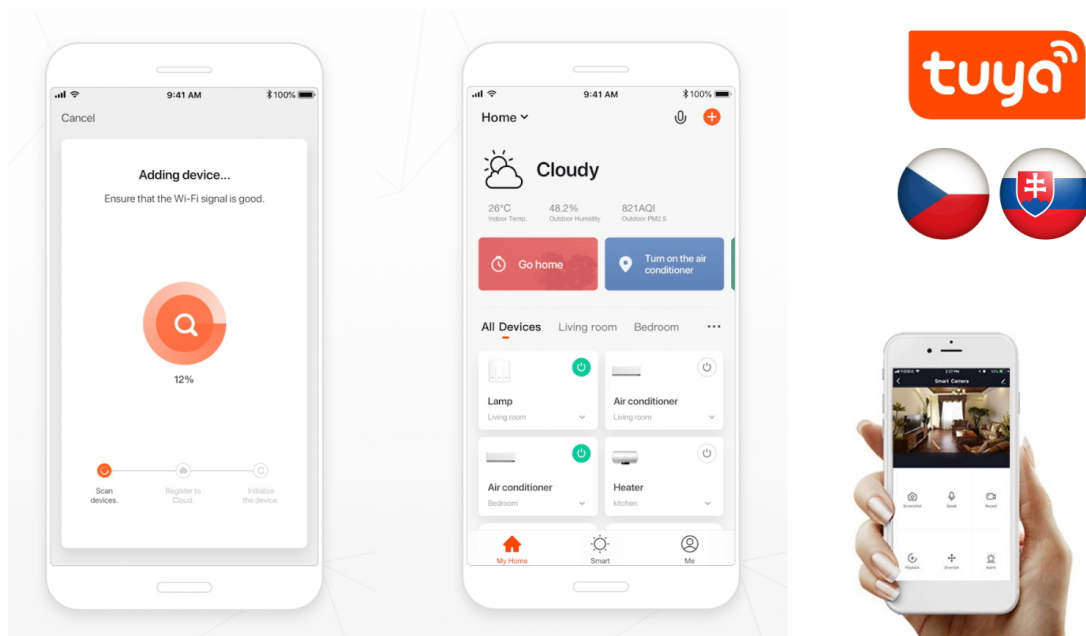

LED stropní svítidlo pro chytrou domácnost. Bílé kovové provedení s několika bočními průsvity mírně rozptýlí světlo také do stran. Vyspělá technologie bezdrátové komunikace pomocí Wi-Fi na protokolu **Tuya** umožní integraci svítidla do aplikace **IMMAX NEO PRO**. I na dálku tak můžete vytvořit ideální osvětlení, změnit barvu světla od teplé bílé po studenou či nastavit vlastní světelný režim. Systém IMMAX NEO LITE je plně kompatibilní se Samsung SmartThings a **podporuje hlasové asistenty** Amazon Alexa, Google Assistant a Apple Siri. Svítidlo lze také ovládat dálkovým IR ovladačem, který je součástí balení.

Vstupní napětí: AC 220 V
Rozměry: 300 × 300 × 60 mm
Barva: bílá

TuyaSmart:

[Aplikace pro Android](#)

[Aplikace pro iOS](#)
