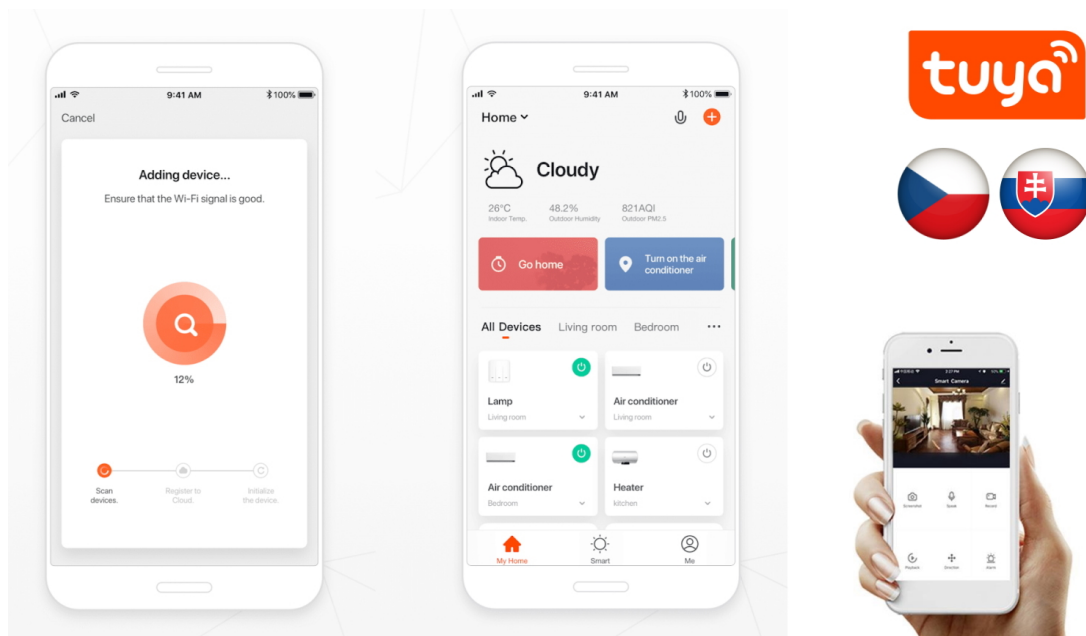

LED stropní svítidlo pro chytrou domácnost. Bílé kovové provedení s několika bočními průsvity mírně rozptýlí světlo také do stran. Vyspělá technologie bezdrátové komunikace pomocí Wi-Fi na protokolu **Tuya** umožní integraci svítidla do aplikace **IMMAX NEO PRO**. I na dálku tak můžete vytvořit ideální osvětlení, změnit barvu světla od teplé bílé po studenou či nastavit vlastní světelný režim. Systém IMMAX NEO LITE je plně kompatibilní se Samsung SmartThings a **podporuje hlasové asistenty** Amazon Alexa, Google Assistant a Apple Siri. Svítidlo lze také ovládat dálkovým IR ovladačem, který je součástí balení.

Vstupní napětí: AC 220 V
Rozměry: 400 × 400 × 60 mm
Barva: bílá

TuyaSmart:

[Aplikace pro Android](#)

[Aplikace pro iOS](#)
