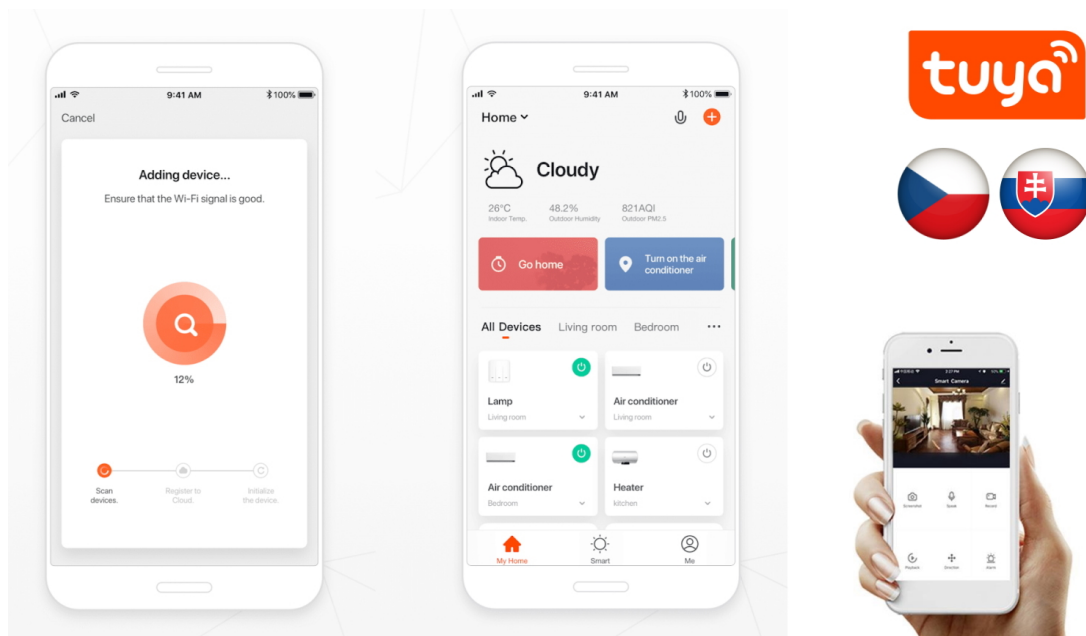

LED stropní svítidlo pro chytrou domácnost. Bílé kovové provedení s několika bočními průsvity mírně rozptýlí světlo také do stran. Vyspělá technologie bezdrátové komunikace pomocí Wi-Fi na protokolu **Tuya** umožní integraci svítidla do aplikace **IMMAX NEO PRO**. I na dálku tak můžete vytvořit ideální osvětlení, změnit barvu světla od teplé bílé po studenou či nastavit vlastní světelný režim. Systém IMMAX NEO LITE je plně kompatibilní se Samsung SmartThings a **podporuje hlasové asistenty** Amazon Alexa, Google Assistant a Apple Siri. Svítidlo lze také ovládat dálkovým IR ovladačem, který je součástí balení.

Vstupní napětí: AC 220 V
Rozměry: 520 × 520 × 60 mm
Barva: bílá

TuyaSmart:

[Aplikace pro Android](#)

[Aplikace pro iOS](#)
