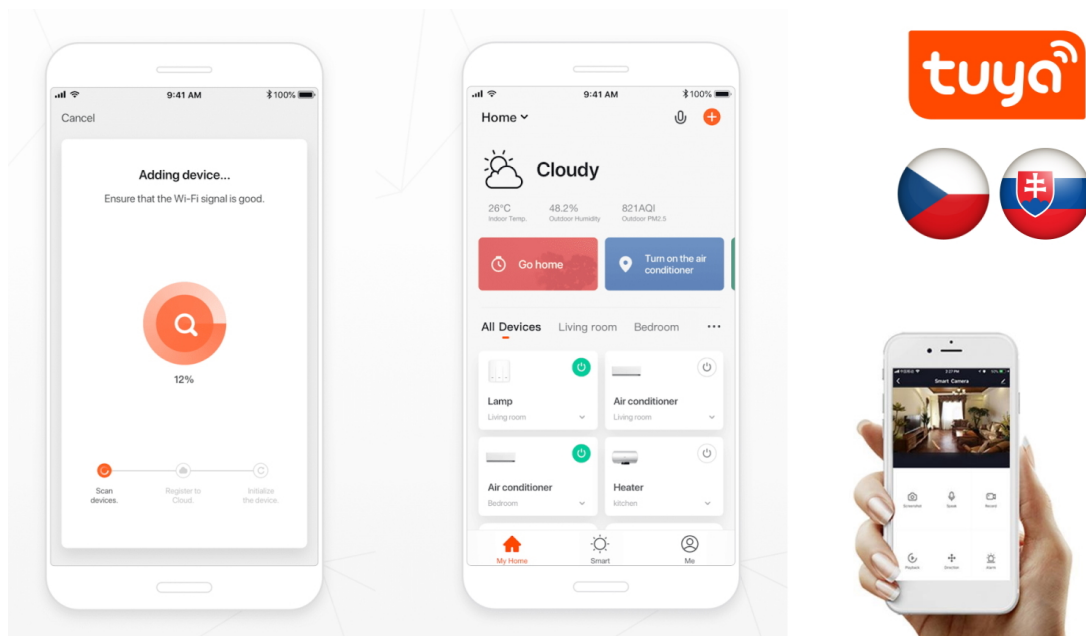

IMMAX NEO LITE PERFECTO 24 W

LED stropní svítidlo pro chytrou domácnost. Černé kovové provedení s několika bočními průsvity mírně rozptýlí světlo také do stran. Vyspělá technologie bezdrátové komunikace pomocí Wi-Fi na protokolu **Tuya** umožní integraci svítidla do aplikace **IMMAX NEO PRO**. I na dálku tak můžete vytvořit ideální osvětlení, změnit barvu světla od teplé bílé po studenou či nastavit vlastní světelný režim. Systém IMMAX NEO LITE je plně kompatibilní se Samsung SmartThings a **podporuje hlasové asistenty** Amazon Alexa, Google Assistant a Apple Siri. Svítidlo lze také ovládat dálkovým IR ovladačem, který je součástí balení.