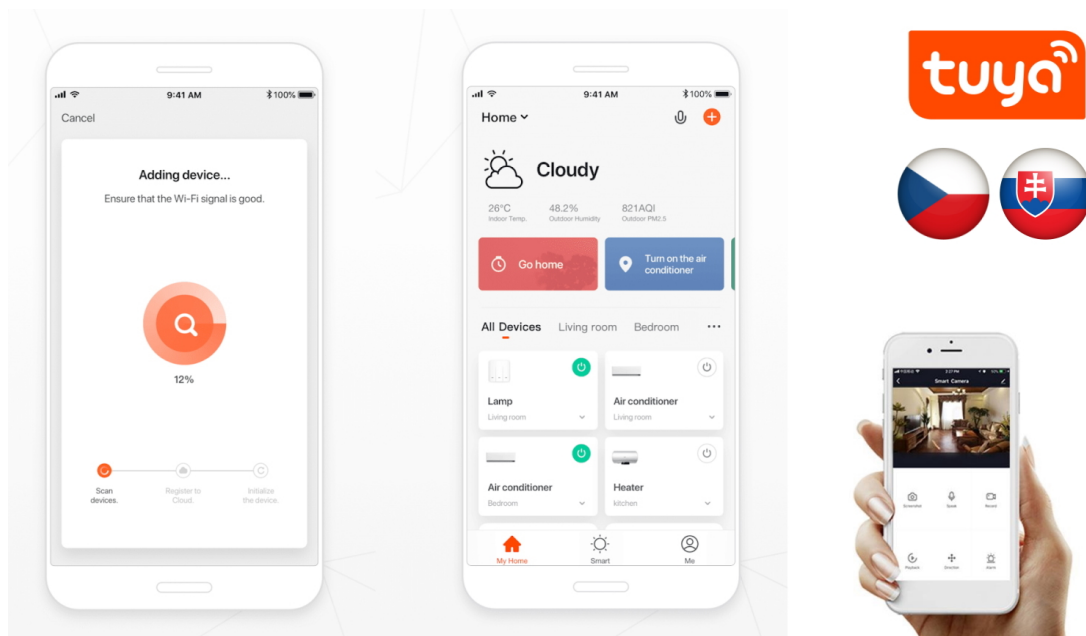

IMMAX NEO LITE PERFECTO 48 W

LED stropní svítidlo pro chytrou domácnost. Bílé kovové provedení s několika bočními průsvity mírně rozptýlí světlo také do stran. Vyspělá technologie bezdrátové komunikace pomocí Wi-Fi na protokolu **Tuya** umožní integraci svítidla do aplikace **IMMAX NEO PRO**. I na dálku tak můžete vytvořit ideální osvětlení, změnit barvu světla od teplé bílé po studenou či nastavit vlastní světelný režim. Systém IMMAX NEO LITE je plně kompatibilní se Samsung SmartThings a **podporuje hlasové asistenty** Amazon Alexa, Google Assistant a Apple Siri. Svítidlo lze také ovládat dálkovým IR ovladačem, který je součástí balení.

Vstupní napětí: AC 220 V
Rozměry: 420 × 420 × 60 mm
Barva: bílá

TuyaSmart:

[Aplikace pro Android](#)

[Aplikace pro iOS](#)
