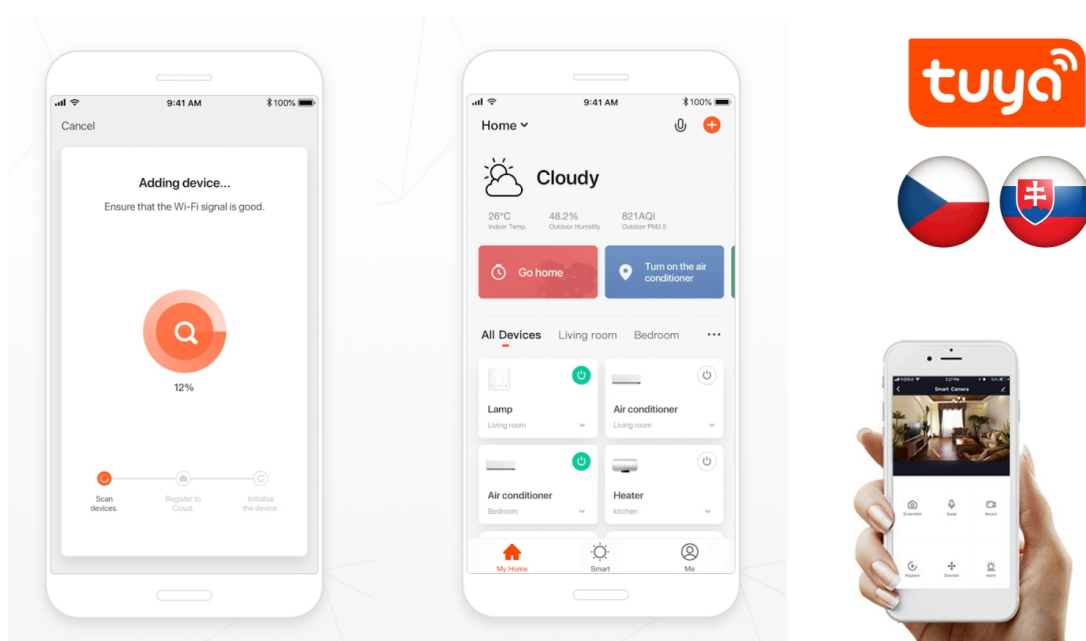

IMMAX NEO E27 11W RGB+CCT 3KS

Cena celkem:	966 Kč (bez DPH: 799 Kč)
Běžná cena:	1 063 Kč
Ušetříte:	97 Kč
Kód zboží:	OSVIMM1226
Part No.:	07743C
Záruka:	24 měs.
Stav:	Nové zboží

Popis

IMMAX NEO E27 11 W RGB+CCT

Chytrá, **stmívatelná**, barevná LED žárovka umožňuje **nastavení barvy a jasu** světla dle aktuální potřeby. Kromě **RGB** barevné škály je možné měnit také teplotu světla od teplé až po studenou bílou. Žárovka je založena na bezpečné a spolehlivé bezdrátové komunikaci **ZigBee 3.0**.

POZOR

Toto není Wi-Fi žárovka, vyžaduje použití s dálkovým ovladačem (07087-2) nebo pro použití s aplikací IMMAX NEO PRO je nutné zakoupit Immax NEO BRIDGE PRO Smart Zigbee 3.0 (07117-2), popřípadě jiný hub/bridge/gateway na platformě TUYA, který komunikuje pomocí standardu ZigBee 3.0.

Součástí balení jsou 3 žárovky.

ZÁKLADNÍ SPECIFIKACE

Patice: E27

Příkon: 11 W

Svítivost: 1055 lm