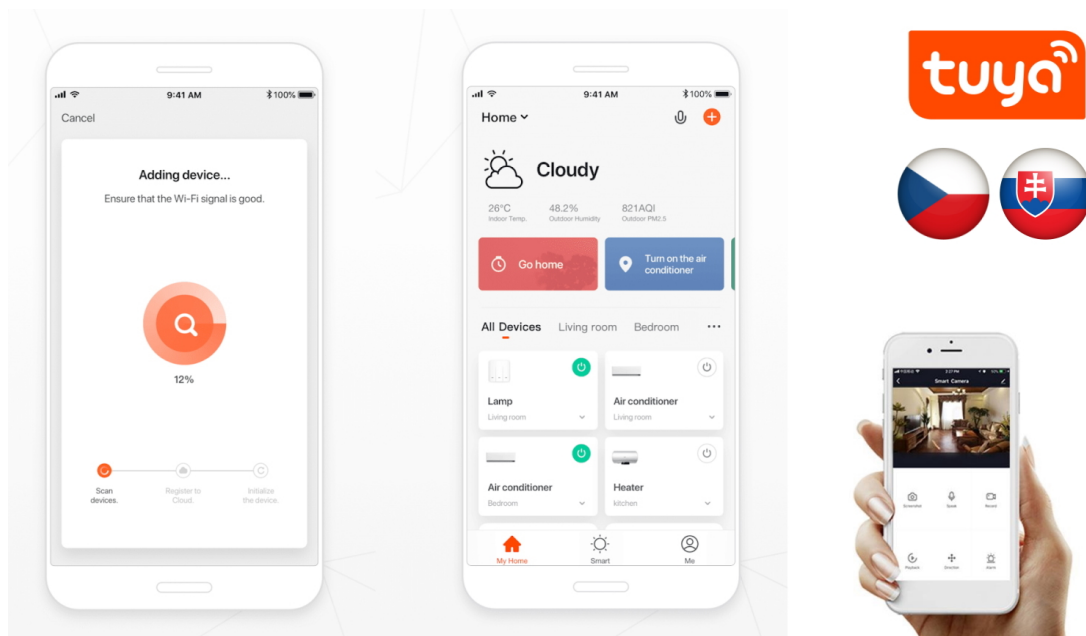

Designové LED stropní svítidlo pro chytrou domácnost. Tvar připomínající písmeno C a robustnější provedení zaujme na první pohled a zároveň skvěle zapadne do každého moderního interiéru. Svítidlo lze propojit s chytrou bránou **IMMAX NEO PRO** a ovládat celou síť domácích světelných zdrojů skrze dálkový ovladač či aplikaci v mobilním telefonu. I na dálku tak můžete vytvořit ideální osvětlení, změnit barvu světla od teplé bílé po studenou či nastavit vlastní světelný režim. Svítidlo využívá platformu TUYA a pracuje na technologii Zigbee 3.0. Navíc je plně kompatibilní se systémy Philips HUE, Tahoma, Lidl, Ikea a **podporuje hlasové asistenty** Amazon Alexa, Google Assistant a Apple Siri. Dálkový ovladač **Zigbee 3.0** je součástí balení.