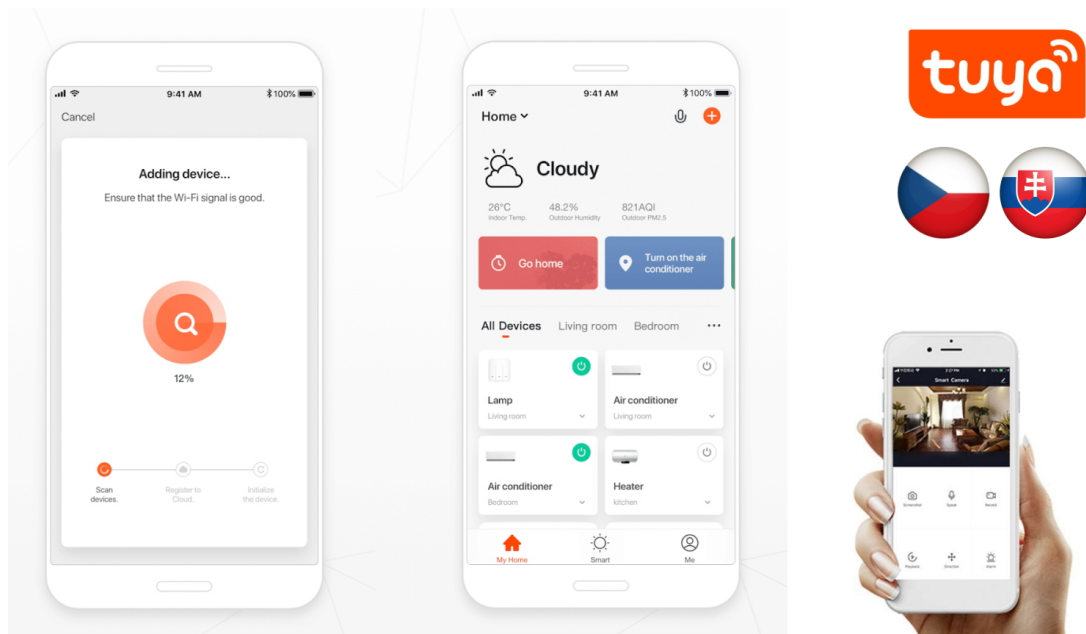

Designové LED **závěsné** stropní svítidlo pro chytrou domácnost. Tvar připomínající písmeno C a robustnější provedení zaujme na první pohled a zároveň skvěle zapadne do každého moderního interiéru. Svítidlo lze propojit s chytrou bránou **IMMAX NEO PRO** a ovládat celou síť domácích světelných zdrojů skrze dálkový ovladač či aplikaci v mobilním telefonu. I na dálku tak můžete vytvořit ideální osvětlení, změnit barvu světla od teplé bílé po studenou či nastavit vlastní světelný režim. Svítidlo využívá platformu TUYA a pracuje na technologii Zigbee 3.0. Navíc je plně kompatibilní se systémy Philips HUE, Tahoma, Lidl, Ikea a **podporuje hlasové asistenty** Amazon Alexa, Google Assistant a Apple Siri. Dálkový ovladač **Zigbee 3.0** je součástí balení.

Vstupní napětí: AC 100-240 V

Rozměry: 600 × 600 × 100 mm

Délka závěsu: 1200 mm

Barva: černá

Energetická třída (EEI): F

TuyaSmart:

[Aplikace pro Android](#)

[Aplikace pro iOS](#)
