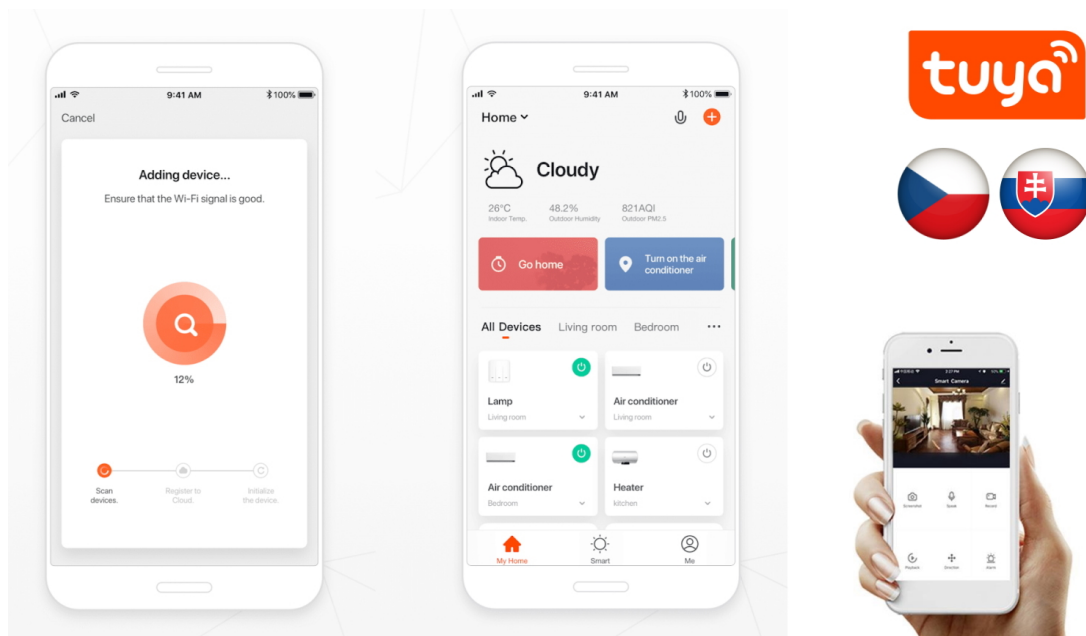

LED stropní svítidlo pro chytrou domácnost na první pohled zaujme svým kruhovým designem a zajistí dokonalé osvětlení obývací místnosti. Svítidlo lze propojit s chytrou bránou **IMMAX NEO PRO** a ovládat celou síť domácích světelných zdrojů skrze dálkový ovladač či aplikaci v mobilním telefonu. I na dálku tak můžete vytvořit ideální osvětlení, změnit barvu světla od teplé bílé po studenou či nastavit vlastní světelný režim. Svítidlo využívá platformu TUYA a pracuje na technologii Zigbee 3.0. Navíc je plně kompatibilní se systémy Philips HUE, Tahoma, Lidl, Ikea a **podporuje hlasové asistenty** Amazon Alexa, Google Assistant a Apple Siri. Dálkový ovladač **Zigbee 3.0** je součástí balení.

Vstupní napětí: AC 100-240 V

Rozměry: 700 × 700 × 300 mm

Barva: černá

TuyaSmart:

[Aplikace pro Android](#)

[Aplikace pro iOS](#)
