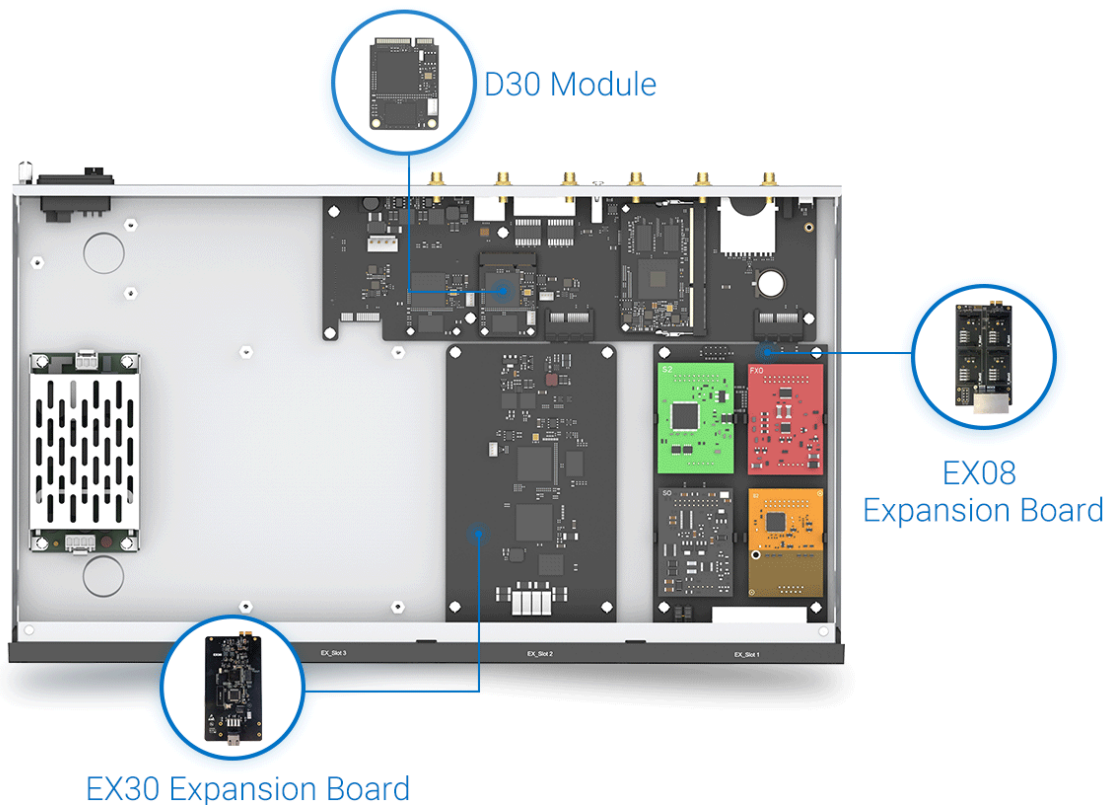

## YEASTAR EX08 ROZŠIŘUJÍCÍ KARTA

Cena celkem:	<b>2 309 Kč</b> <b>(bez DPH: 1 908 Kč)</b>
Běžná cena:	<b>2 540 Kč</b>
Ušetříte:	<b>231 Kč</b>
Kód zboží:	TLIYES1022
Part No.:	10000169
Záruka:	3 roky / roků
Stav:	Nové zboží

### Yeastar EX08 rozšiřující karta

Po vložení této karty do ústředny Yeastar S100 nebo S300 získáte možnost **rozšíření ústředny o 4 moduly** typu S2 (2x analogový telefon), O2 (2x analogová linka), SO (1x an. telefon, 1x an. linka), BRI (2x ISDN2) nebo GSM (1x GSM kanál, modul verze SIM800).

Do ústředny S100 lze vložit max. 2 karty EX08, do S300 V2 max. 3 karty EX08 a do S300 V4 max. 2 karty EX08.

### ZÁKLADNÍ SPECIFIKACE

**Funkce:** rozšiřující karta pro volitelné moduly

**Kompatibilní moduly:** S2, O2, SO, BRI, GSM

Možné kombinace rozšiřujících karet pro ústřednu S100 a S300 V4:

Rozšiřující karta	Sloupec1	Počet volných pozic pro moduly S2, O2, SO, BRI a GSM	Počet E1/T1/PRI
EX08	EX30		
0	0	0	0
0	1	0	1
0	2	0	2
1	0	4	0
1	1	4	1
2	0	8	0