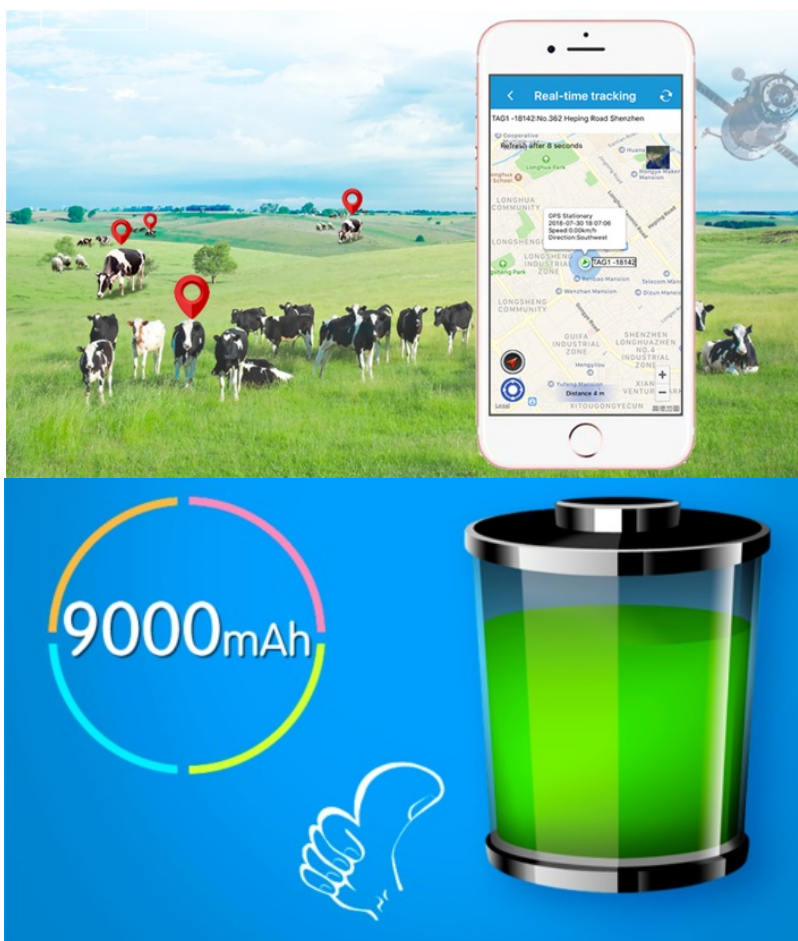

## HELMER LK 515

Cena celkem:	<b>3 008 Kč</b>
	<b>(bez DPH: 2 486 Kč)</b>
Běžná cena:	<b>3 309 Kč</b>
Ušetříte:	<b>301 Kč</b>
Kód zboží:	LOKHEL1056
Part No.:	HLMLK515
Záruka:	24 měs.
Stav:	Nové zboží

### Helmer LK 515 - hlídejte zvířata na svém statku

**GPS lokátor Helmer LK 515** se solárním nabíjením je vhodným zařízením pro sledování a hlídání hospodářských zvířat, jako jsou krávy, koně, ovce, kozy apod. Akumulátor s kapacitou 9000 mAh podporuje **až 60 dní provozu v pohotovostním režimu**. Díky podpoře solárního napájení je při dostatku slunečního svitu možný až nepřetržitý provoz.

Přístroj **Helmer LK 515** je vhodný pro sledování a přesné určení polohy pomocí GPS souřadnic, s odchylkou 10 metrů.

Pomocí **GPRS** a mobilní aplikaci obdržíte informace o výskytu. Stačí k tomu jen SIM karta s mobilními daty. Samozřejmostí je vodotěsná konstrukce dle **certifikace IP67**. Mezi další funkce patří například **SOS alarm**, upozornění na odejmutí, časový spínač nebo historie trasování.

### Helmer LK 515

GPS lokátor Helmer LK 515 slouží pro sledování a ostrahu koní, krav, ovcí, koz a dalších hospodářských zvířat. Využívá signály GSM/GPRS sítí a GPS satelitů. Umožňuje sledování a lokalizaci s určením **přesné polohy GPS** a následné zaslání informací a souřadnic prostřednictvím GPRS do **mobilní aplikace**, případně na webový server. Je tedy nutné do lokátoru vložit **SIM kartu** s datovým tarifem (spotřeba dat přibližně 15 MB za měsíc). Mezi další funkce patří varování při odejmutí, výměně SIM karty či možnost dálkového **odposlechu**. Vestavěná **baterie s kapacitou 9000 mAh** zajistí výdrž až 60 dní v pohotovostním režimu. Při dostatečném přísunu denního světla se však díky **solárnímu dobíjení** nikdy nevybíje.