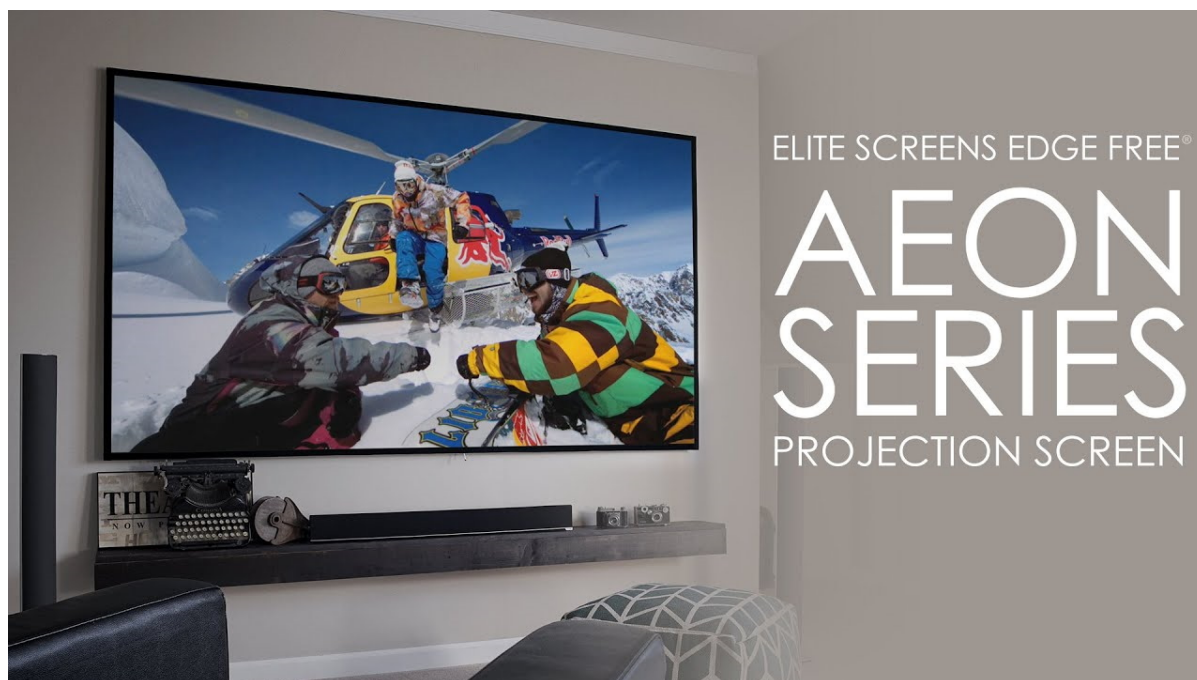

### Elite Screens AR92WH2

Projekční plátno v pevném rámu s úhlopříčkou **92"** a poměrem stran **16 : 9**. Ideální pro domácí použití v kombinaci s projektořem. Materiál **CineWhite** má široký rozptyl světla, černobílý kontrast a přirozené barevné ztvárnění. Plátno podporuje **HDR, aktivní 3D a 4K Ultra HD Ready** a nabízí šířku zorného úhlu **180°**. Plátno je nataženo přes podkladový rám, **působí tedy bezrámovým dojmem** (možnost instalace ultratenké lišty).

- Série Aeon Edge Free - bezrámové/bezokrajové projekční plátno v pevném rámu
- Ideální pro domácí použití
- Aktivní 3D, 4K Ultra HD
- Lehká hliníková konstrukce s děleným rámem
- Snadná montáž a instalace
- Edge Free (bezokrajové) + možnost instalace ultratenké lišty