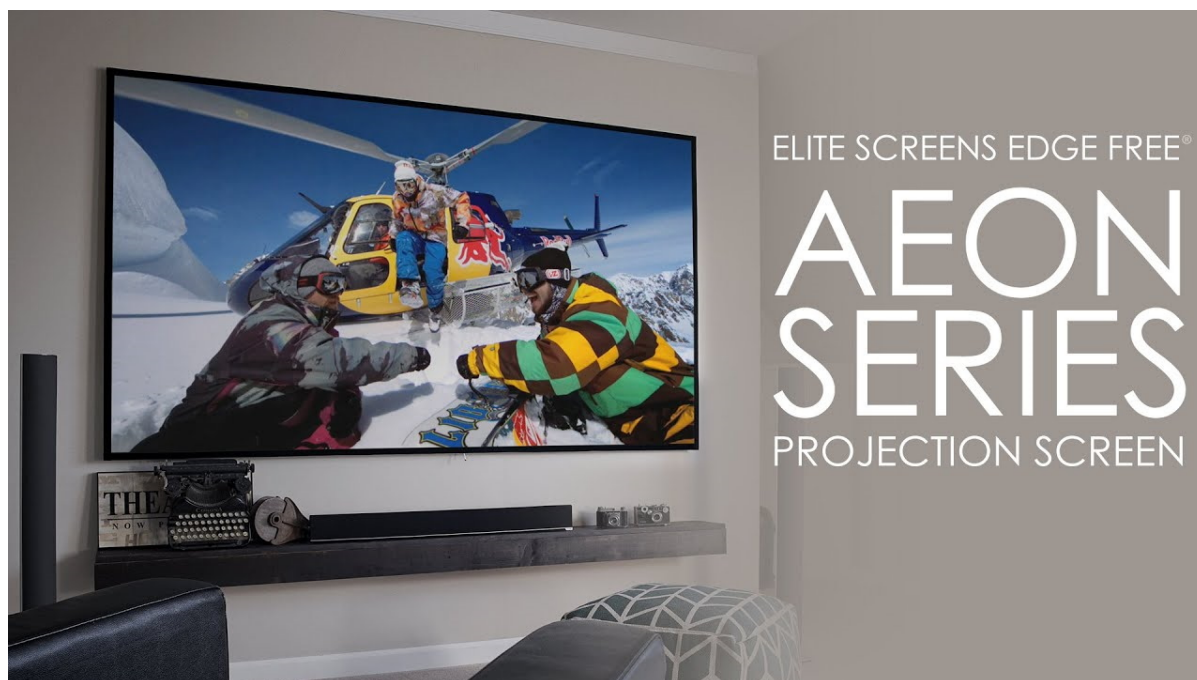

### Elite Screens AR100WX2

Projekční plátno v pevném rámu s úhlopříčkou **100"** a poměrem stran **16 : 10**. Ideální pro domácí použití v kombinaci s projektořem. Materiál **CineWhite** má široký rozptyl světla, černobílý kontrast a přirozené barevné ztvárnění. Plátno podporuje **HDR, aktivní 3D a 4K Ultra HD Ready** a nabízí šířku zorného úhlu **180°**. Plátno je nataženo přes podkladový rám, **působí tedy bezrámovým dojmem** (možnost instalace ultratenké lišty).

- Série Aeon Edge Free - bezrámové/bezokrajové projekční plátno v pevném rámu
- Ideální pro domácí použití
- Aktivní 3D, 4K Ultra HD
- Lehká hliníková konstrukce s děleným rámem
- Snadná montáž a instalace
- Edge Free (bezokrajové) + možnost instalace ultratenké lišty