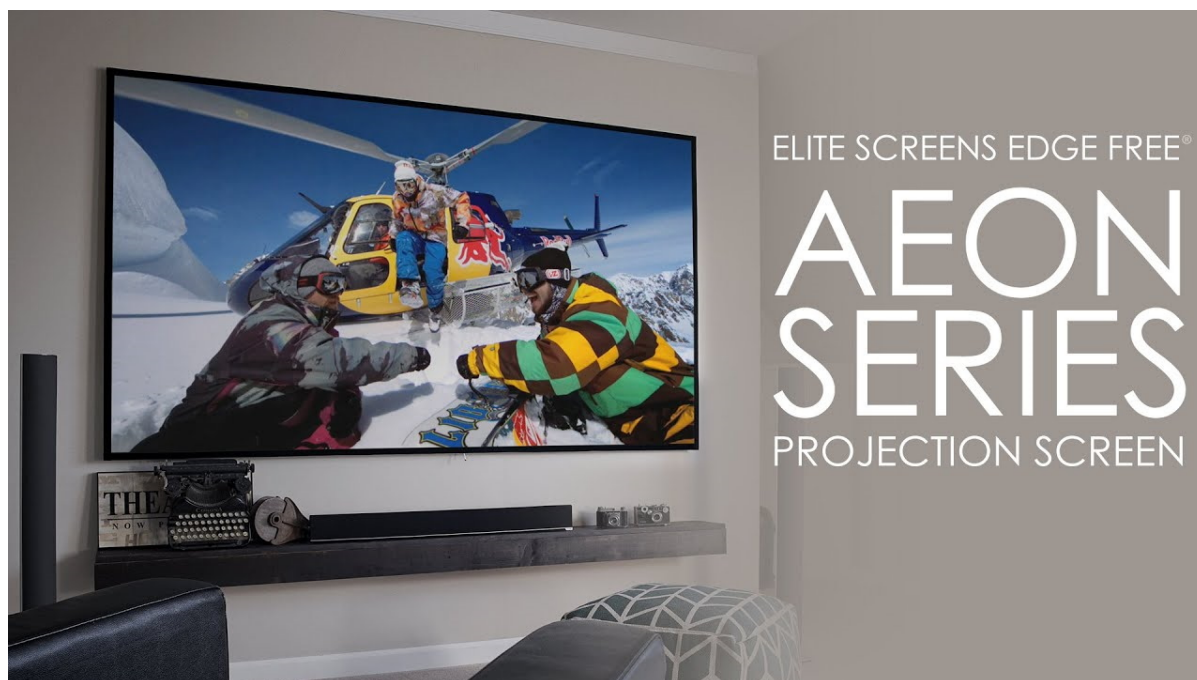

Projekční plátno v pevném rámu s úhlopříčkou **92"** a poměrem stran **16 : 9**. Ideální pro domácí použití v kombinaci s projektořem. Materiál **CineGrey 3D** je referenční kvalitní materiál vyvinutý pro prostředí s minimální kontrolou nad osvětlením místnosti. Plátno podporuje **aktivní 3D, 4K Ultra HD, HDR** a nabízí šířku zorného úhlu **90°**. Plátno je nataženo přes podkladový rám, **působí tedy bezrámovým dojmem** (možnost instalace ultratenké lišty).

- Série Aeon Edge Free - bezrámové/bezokrajové projekční plátno v pevném rámu
- Ideální pro domácí použití
- Aktivní 3D, 4K Ultra HD
- Lehká hliníková konstrukce s děleným rámem
- Snadná montáž a instalace
- Edge Free (bezokrajové) + možnost instalace ultratenké lišty

Materiál plátna: CineGrey 3D

Odrazivost plátna (gain): 1.2

Projekční vzdálenost: normal

Barva rámu: černá

CineGrey 3D

1. Materiál plátna CineGrey 3D
2. 90° pozorovací úhel (45° vlevo a vpravo)
3. Gain 1.2
4. Certifikace ISF pro přesné barevné body, teplotu barev a dynamický rozsah
5. Aktivní 3D & 4K/8K Ultra HD & HDR Ready
6. Polarizovaný pro pasivní 3D aplikace
7. Schopnost zlepšit jas, barvy a kontrast v podmínkách okolního světla
8. Přesné zobrazení barev – plochá spektrální odezva
9. Zvýšení kontrastu oproti standardnímu matně bílému povrchu
10. Nehořlavý – splňuje normy NFPA 701
11. Odolný proti plísním, povrch obrazovky lze čistit hadříkem z mikrovlákna a vodou
12. Vhodné pro projektory s běžnou projekční vzdáleností (není kompatibilní s projektory s krátkou/velmi krátkou projekční vzdáleností)